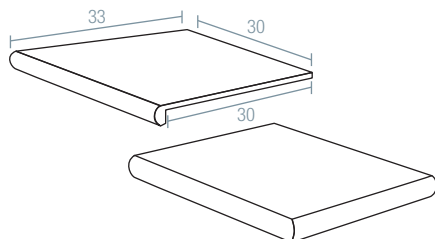

DECORI DECORS DECORS DEKORE

*Fascia Quarzite A
cm 8x30 - 3¹/₄"x12"

*Angolo Quarzite A
cm 8x8 - 3¹/₄"x3¹/₄"

* Disponibile nelle versioni
Available in the colours
Disponibile dans les couleurs
Verfügbar in den folgenden Farben:

- A (Beige/Gold),**
- B (Bianco/Oceano),**
- C (Grigio/Rosa)**

Quarzite Beige cm 30 x 60

PEZZI SPECIALI TRIMS ACCESSOIRES FORMSTÜCKE

battiscopa bullnose
plinthe à bord arrondi Stehsockel

cm 9x30 - 9x40
3¹/₂"x12" - 3¹/₂"x16"

tozzetto insert
cabochon Einleger

cm 9x9
3¹/₂"x3¹/₂"

listello listel
listel Zeierleiste

cm 9x30 - 9x40
3¹/₂"x12" - 3¹/₂"x16"

scalino e scalino angolare

cm 30x33
12"x13"

gradino step tread
nez de marche Stufenplatte