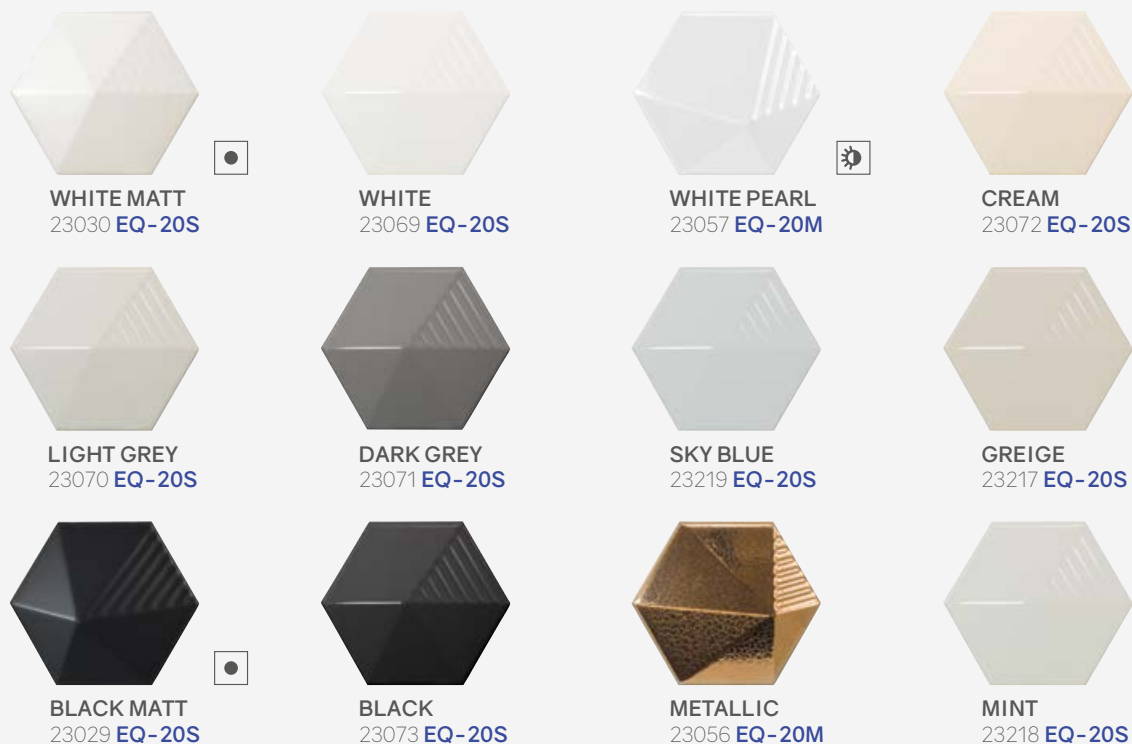

12,4x10,7 cm
5" x 4"

2 cm

① Revestimiento con 5 geometrías distintas

Wall tile with 5 differents shapes

② Revestimiento combinable: Serie Magical 3, pg.102

Wall Tiles combination: **Magical 3**, pg.102

12,4x10,7 cm
5" x 4"

1,8 cm

Magical 3 / Umbrella 12,4x10,7 cm / 5" x 4"