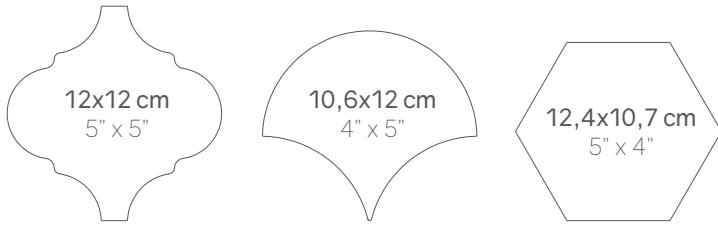

EQUIPE

SCALE

Scale

Scale Hexagon White, Light Grey, Dark Grey, Black
12,4 x 10,7 cm · 5" x 4"

SCALE

1.

1. Scale Fan White, Light Grey
10,6 x 12 cm · 4" x 5"
2. Scale Alhambra Greige
12 x 12 cm · 5" x 5"

2.

SCALE HEXAGON

Scale Hexagon Sky Blue
12,4 x 10,7 cm · 5" x 4"

Scale Hexagon Cream, Light Grey, Dark Grey
12,4 x 10,7 cm · 5" x 4"

SCALE HEXAGON

Scale Hexagon White / Magical 3 Star White, Black
12,4 x 10,7 cm · 5" x 4"

Scale 12x12 cm / 5" x 5" · 12,4x10,7 cm / 5" x 4" · 10,6x12 cm / 4" x 5"

Pasta Blanca · White body

HEXAGON

12,4x10,7 cm / 5" x 4"

WHITE MATT
21767 **EQ-10S**

WHITE
21911 **EQ-10S**

CREAM
21914 **EQ-10S**

GREIGE
23294 **EQ-10S**

Gama de colores:
Range of colours:
12,4x10,7 cm

FORMATO SIZE	Kg/pza kg/pieces	caja / box			palet / pallet			
		piezas pieces	Kg	m ² sqm	piezas pieces	kg/palet kg/pallet	m ² sqm	cajas boxes
HEXAGON 12,4 x 10,7 cm. 5" x 4"	0,149	50	7,68	0,61	4.200	665	51,24	84
HEXAGON MOSAIC 31 x 38 cm. 12" x 15"	1,386	10	14,09	1,10	480	696	52,80	48