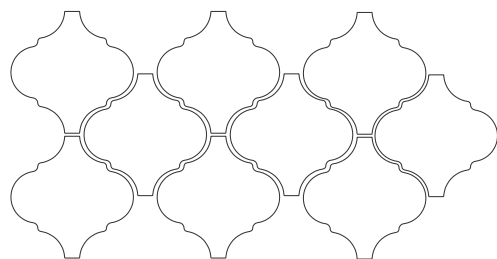

SCALE HEXAGON

Scale Hexagon Sky Blue
12,4 x 10,7 cm · 5" x 4"

Scale Hexagon Cream, Light Grey, Dark Grey
12,4 x 10,7 cm · 5" x 4"

SCALE HEXAGON

Scale Hexagon White / Magical 3 Star White, Black
12,4 x 10,7 cm · 5" x 4"

Scale Hexagon White / Magical 3 Umbrella White, Metallic
12,4 x 10,7 cm · 5" x 4"

Scale Fan White
10,6 x 12 cm · 4" x 5"

Scale 12x12 cm / 5" x 5" · 12,4x10,7 cm / 5" x 4" · 10,6x12 cm / 4" x 5"

Pasta Blanca · White body

SKY BLUE
23287 **EQ-15S**

MINT
23289 **EQ-15S**

BLACK MATT
21934 **EQ-15S**

BLACK
21935 **EQ-15S**

MOSAIC **EQ-15M**
27 x 43 cm. 11" x 17" MONOCHROME. 9 PIECES

Gama de colores:
Range of colours:
12x12 cm

FORMATO SIZE	Kg/pza kg/pieces	caja / box			palet / pallet			
		piezas pieces	Kg	m ² sqm	piezas pieces	kg/palet kg/pallet	m ² sqm	cajas boxes
ALHAMBRA 12 x 12 cm. 5" x 5"	0,119	50	6,18	0,43	6.000	761	51,60	120
ALHAMBRA MOSAIC 27 x 43 cm. 11" x 17"	1,086	10	11,09	0,78	480	552	37,44	48

Scale 12x12 cm / 5" x 5" · 12,4x10,7 cm / 5" x 4" · 10,6x12 cm / 4" x 5"

Pasta Blanca · White body

HEXAGON

12,4x10,7 cm / 5" x 4"

WHITE MATT
21767 **EQ-10S**

WHITE
21911 **EQ-10S**

CREAM
21914 **EQ-10S**

GREIGE
23294 **EQ-10S**