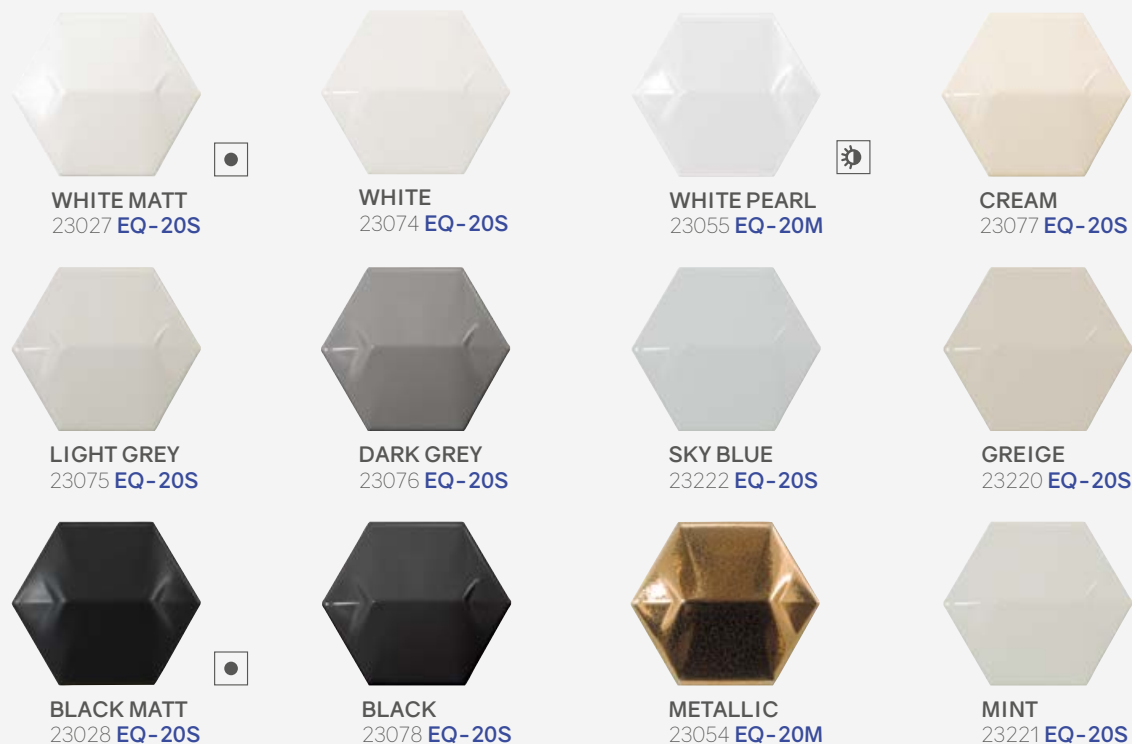

Magical 3 / Star 12,4x10,7 cm / 5" x 4"

FORMATO SIZE	Kg/pza kg/pieces	caja / box			palet / pallet			
		piezas pieces	Kg	m² sqm	piezas pieces	kg/palet kg/pallet	m² sqm	cajas boxes
MAGICAL 3 STAR 12,4 x 10,7 cm. 5" x 4"	0,191	40	7,87	0,49	3.360	681	41,16	84
MAGICAL 3 UMBRELLA 12,4 x 10,7 cm. 5" x 4"	0,191	36	7,10	0,44	3.024	616	36,96	84