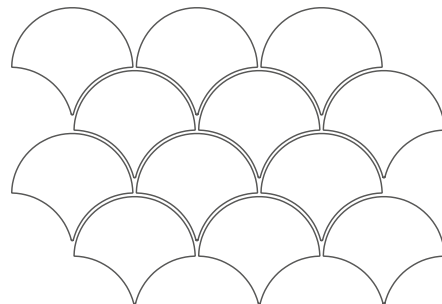

SKY BLUE
23290 **EQ-20S**

MINT
23292 **EQ-20S**

BLACK MATT
21976 **EQ-20S**

BLACK
21967 **EQ-20S**

MOSAIC **EQ-20M**
30 x 43 cm. 12" x 17" MONOCHROME. 12 PIECES

Gama de colores:
Range of colours:
10,6x12 cm

Scale 12x12 cm / 5" x 5" · 12,4x10,7 cm / 5" x 4" · 10,6x12 cm / 4" x 5"

Pasta Blanca · White body

HEXAGON

12,4x10,7 cm / 5" x 4"

WHITE MATT
21767 **EQ-10S**

WHITE
21911 **EQ-10S**

CREAM
21914 **EQ-10S**

GREIGE
23294 **EQ-10S**