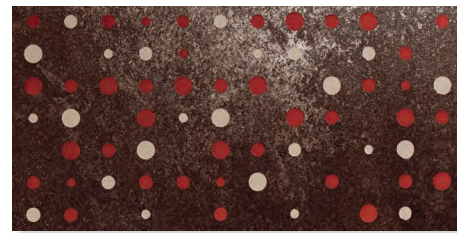

Ferrugem 24,5x49  
Rusty 8391

Ferrugem 49x49  
Rusty 8391

Yang Vermelho 24,5x49  
Yang Red 8391/311

Ying Vermelho 24,5x49  
Ying Red 8391/211

Zen Vermelho 24,5x49cm  
Zen Red 8391/411

Moldura 8 Vermelho 10x24,5 0450/341  
Moldura 8 Red