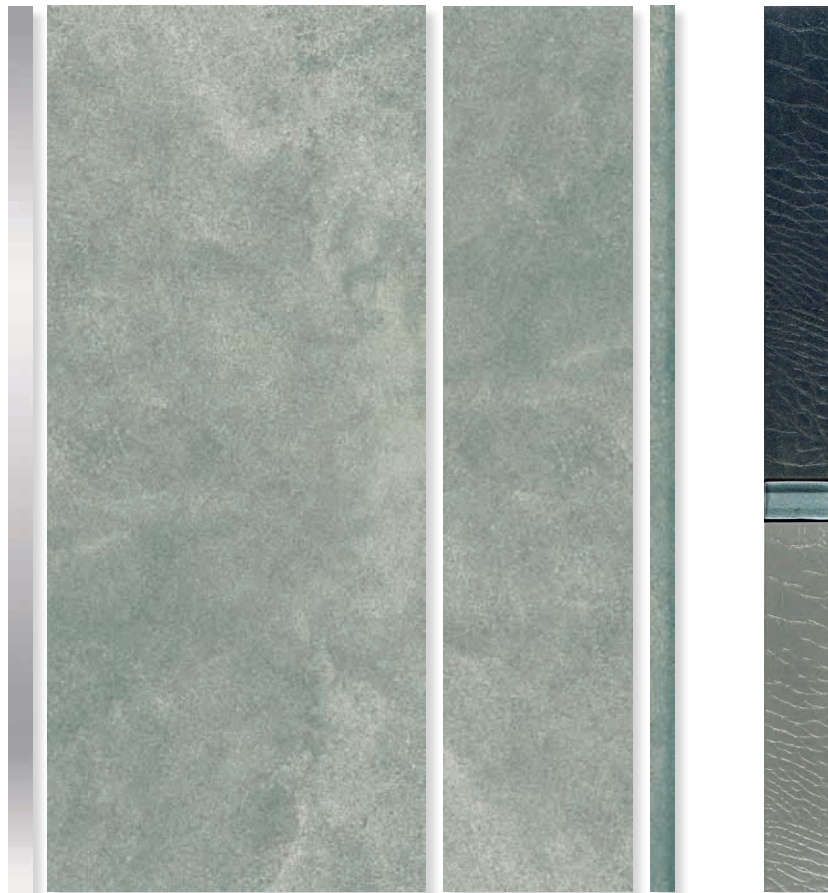

Aço Mate Aço Matt 0450/352 2x75
 Cinza 32x75 Grey 7018
 Cinza 16x75 Grey 7018
 Big Corner 7018/006 2x75
 Fidelio Cinza Fidelio Grey 0450/371 6x75

Big Corner 2x32 7018/005

Ângulo/Angle 7018/007 2x2

Sigaro 2,5x32 7018/003