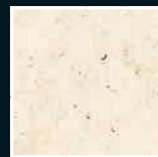

Halley

rectificado | rectified
13"x22" **32x55cm**
espessura | thickness | 10,5mm

rectificado | rectified
13"x13" **32x32cm**
espessura | thickness | 8mm

0494 32x55cm | 0495/008 32x55cm

Azulejo de Pasta Branca | Faïence en Pâte Blanche
White Body Wall Tile | Weiss-Scherbige Steingutfliesen
Porcelanato Vidrado | Grès Cérame Emailé
Glazed Porcelain Stoneware | Feinsteinzeug Glasiert

Sirius Bronze 5x32 0000/672
Sirius Bronze

Cosmos Bege 6,5x32 0000/184
Cosmos Beige

Diadem A Preto 6,5x32 0000/182
Diadem A Black

Diadem B Preto 6,5x32 0000/183
Diadem B Black

Dédalo Bronze 3x32 0450/213
Dédalo Bronze