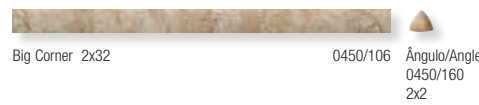

Aço Brilhante  
Aço Glossy  
0450/356  
2x55

Big Corner 2x32 0450/105  
Ângulo/Angle 0450/159 2x2

Sigaro 2,5x32 0450/083  
Ângulo/Angle 0450/066 2x2,5

Rodapé 12x32 Skirting 0450/827  
Ângulo/Angle 0450/049 2x12

Big Corner 2x32 0450/106  
Ângulo/Angle 0450/160 2x2

Sigaro 2,5x32 0450/084  
Ângulo/Angle 0450/067 2x2,5

Rodapé 12x32 Skirting 0450/828  
Ângulo/Angle 0450/050 2x12

Big Corner 2x32 0450/110  
Ângulo/Angle 0450/164 2x2