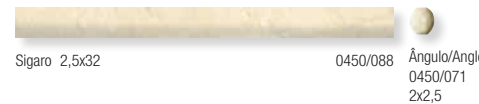

Big Corner 2x32 0450/106  
Ângulo/Angle 0450/160 2x2

Sigaro 2,5x32 0450/084  
Ângulo/Angle 0450/067 2x2,5

Rodapé 12x32 Skirting 0450/828  
Ângulo/Angle 0450/050 2x12

Big Corner 2x32 0450/110  
Ângulo/Angle 0450/164 2x2