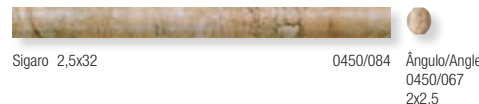

Sigaro 2,5x32 0450/084
Ângulo/Angle 0450/067 2x2,5