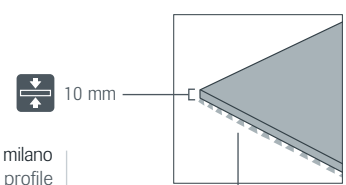

# Vega

gres extruido pasta blanca • extruded ceramic white body

- Gres extrusionado de pasta blanca, esmaltado en monococción.
- Extruded ceramic with white body, glazed in a single firing.
- Grès étirée de pâte blanche, et un émaillée produit avec une seule cuisson.
- Вся серия VEGA произведена путём экструзии из белой глины Плитка глазурованная, одинарного обжига.

Formatos • Formats

Piezas/m<sup>2</sup> • Pieces/m<sup>2</sup>

Junta recomendada 5 mm  
 Recommended joint between pieces 5mm  
 5 mm de jointe entre chaque pièce à la mise  
 с 5 мм между плитками

33x33 cm..... 9 pcs./m<sup>2</sup>