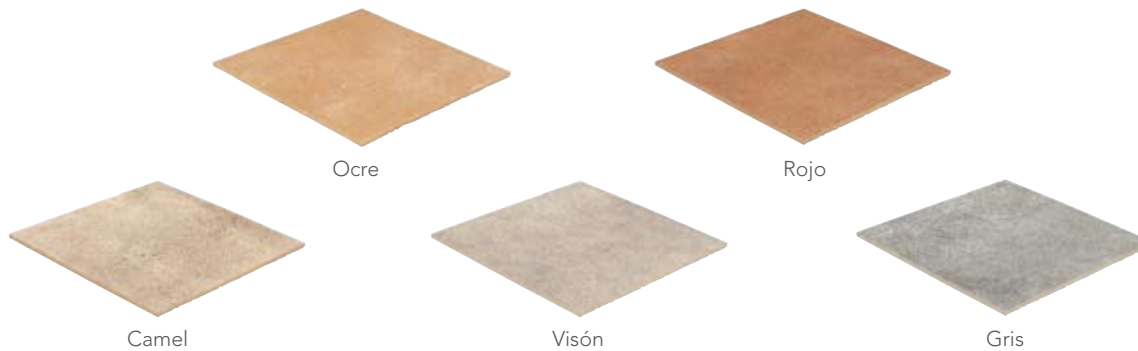

Decorados • Decors

CLASE 3

consultar disponibilidad • please consult availability
consultez notre disponibilité • Уточнить по наличию

La reproducción de los colores es aproximada • The reproduction of the colours is approximate.
La réproduction des couleurs est approximative • Репродукция цветов приближительная