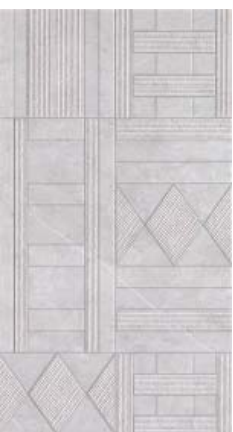

Vera Chester Oro Listello 10x30,5 RT ②

A.E. Listello 2x10 ⑥

Supernatural Damasco Avorio 30,5x56 RT ③
TonosuTono 01 BIANCO ⑤

Supernatural Damasco Visone 30,5x56 RT ③
TonosuTono 10 GRIGIO ⑤

Supernatural Kilim Argento Inserto 30,5x56 RT ③
TonosuTono 01 BIANCO ④