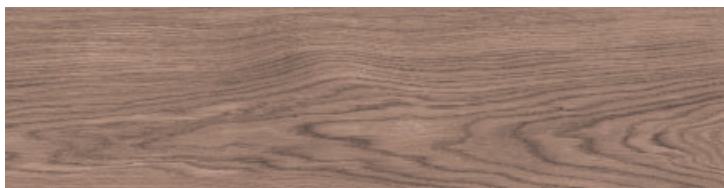

# KIRIBATI

PAVIMENTO GRES 24x95 cm  
GRES FLOOR TILES 9.4"x37.4"

IV

KIRIBATI **Caoba**  
[HAF135] 24x95 cm

IV

KIRIBATI **Gris**  
[HAF135] 24x95 cm

IV

KIRIBATI **Teka**  
[HAF135] 24x95 cm