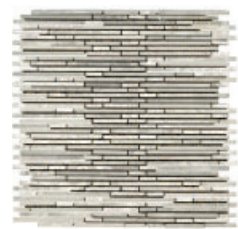

# STOCKHOLM

REVESTIMIENTO 20x60 cm  
WALL TILES 8"x24"

6

D. ABSTRACT **Gris**  
[P83] 20x60 cm

6

D. GLOBE **Perla** (2 PIEZAS)  
[P88] 20x60 cm

6

D. STOCKHOLM 2 **Gris**  
[P101] 20x60 cm