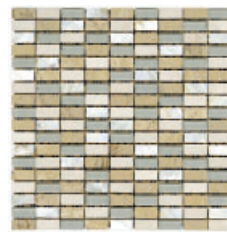

# STOCKHOLM

REVESTIMIENTO 20x60 cm  
WALL TILES 8"x24"

6

D. ABSTRACT **Marrón**  
[P83] 20x60 cm

6

D. GLOBE **Beige** (2PIEZAS)  
[P88] 20x60 cm

6

D. STOCKHOLM 2 **Marrón**  
[P101] 20x60 cm