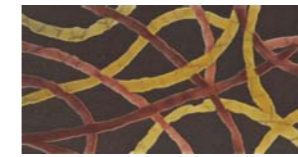

DECOR NEO OCRE
15x30 (G-060) 6"x12"