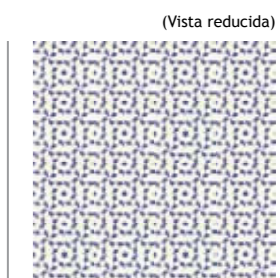

RODAPÍE VIC. ROJO
7,5x20 (G-010) 3"x8"

RODAPÍE VIC. AZUL
7,5x20 (G-010) 3"x8"

GEO

ESQUINA GEO
20x20 (G-280) 8"x8"
[*]

CENEFa GEO
20x20 (G-280) 8"x8"

CENTRO GEO
20x20 (G-280) 8"x8"

CLASSIC

CENTRO CLASSIC
20x20 (G-280) 8"x8"

DECÓ

ESQUINA DECÓ
20x20 (G-280) 8"x8"
[*]

CENEFa DECÓ
20x20 (G-280) 8"x8"

CENTRO DECÓ
20x20 (G-280) 8"x8"

PACKING LIST	MODELO	MEDIDAS	PIEZAS / CAJA	PIEZAS / M ²	CAJA / PALLET	PESO / M ²	PESO / PIEZA	PESO / CAJA	M ² / PALLET	PESO / PALLET	VENTA
	BASES	20 x 20 · 8" x 8"	25	25	80	16	0,66	16	80	1.280	M ²
	RODAPÍE	7,5 x 20 · 3" x 8"	44	-	92	-	0,19	7,92	-	730	PIEZA