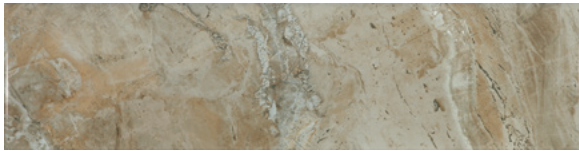

Brescia Gris |  
20x80 cm/M-64

Brescia Crema |  
20x80 cm/M-64

Brescia Marengo |  
20x80 cm/M-65

Brescia Beige |  
20x80 cm/M-65

Decor Circles Marble Grey |  
20x80 cm/ M-92

Decor Circles marble Beige |  
20x80 cm/ M-92

Pavimento Brescia Beige |  
31,6x31,6 cm/M-18

Pavimento Brescia Marengo |  
31,6x31,6 cm/M-18

Decor Baño Brescia |  
20x80 cm/M-89

brescia

**20x80 cm**  
Acabado Brillo/ Gloss Finish  
Pasta Roja/ Red Body