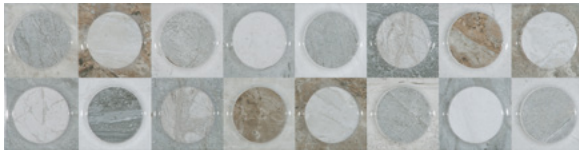

Brescia Gris |  
20x80 cm/M-64

Brescia Crema |  
20x80 cm/M-64

Brescia Marengo |  
20x80 cm/M-65

Brescia Beige |  
20x80 cm/M-65

Decor Circles Marble Grey |  
20x80 cm/ M-92

Decor Circles marble Beige |  
20x80 cm/ M-92

Pavimento Brescia Beige |  
31,6x31,6 cm/M-18

Pavimento Brescia Marengo |  
31,6x31,6 cm/M-18

Decor Baño Brescia |  
20x80 cm/M-89

brescia

**20x80 cm**  
Acabado Brillo/ Gloss Finish  
Pasta Roja/ Red Body