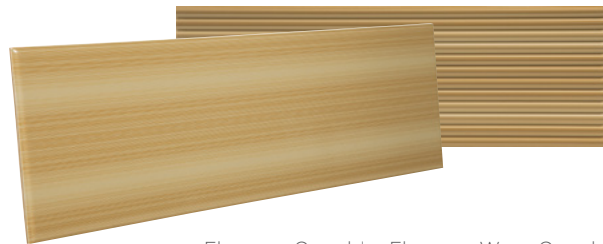

Elegance Crema | Elegance Wave Crema
20x60 cm/M-46 | 20x60 cm/M-82

Elegance Camel | Elegance Wave Camel
20x60 cm/M-46 | 20x60 cm/M-83

Elegance Beige | Elegance Wave Beige
20x60 cm/M-46 | 20x60 cm/M-82

Decor Baño | Cenefa Baño
Elegance Crema | Elegance Crema
20x60 cm/M-88 | 20x60 cm/M-90

Decor Cocina | Cenefa Cocina
Elegance Crema | Elegance Crema
20x60 cm/M-88 | 20x60 cm/M-90

elegance

20x60 cm
Acabado Brillo/ Gloss Finish
Pasta Roja/ Red Body

	Piezas/caja	m ² /caja	kg/caja	cajas/pallet	m ² /pallet	kg/pallet
20x60	13	1,56	24	48	74,88	1164