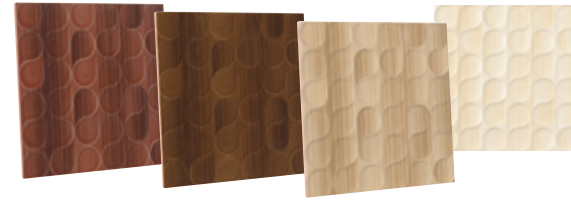

Prestige Grafito | 20x20 cm/M-70 | Prestige Azul | 20x20 cm/M-70 | Prestige Gris | 20x20 cm/M-10

Prestige Burdeos | 20x20 cm/M-70 | Prestige Moka | 20x20 cm/M-70 | Prestige Beige | 20x20 cm/M-70 | Prestige Crema | 20x20 cm/M-10

Decor Prestige  
Cocina Blanco  
20x20 cm/M-84

Decor Prestige  
Flor Blanco  
20x20 cm/M-84

Decor Prestige  
Cocina Crema  
20x20 cm/M-84

Decor Prestige  
Flor Crema  
20x20 cm/M-84

Cenefa Prestige  
Cocina Blanco  
6,5x20 cm/P-42

Cenefa Prestige  
Flor Blanco  
6,5x20 cm/P-42

Cenefa Prestige  
Cocina Crema  
6,5x20 cm/P-42

Cenefa Prestige  
Flor Crema  
6,5x20 cm/P-42

Decor Prestige  
Cake  
20x20 cm/M-84

Decor Prestige  
Oil  
20x20 cm/M-84

Decor Prestige  
Marseille  
20x20 cm/M-84

Decor Prestige  
Perlas  
20x20 cm/M-84

Decor Prestige  
Gel  
20x20 cm/M-84

prestige

**20x20 cm**  
Acabado Mate/ Matt Finish  
Pasta Roja/ Red Body

	Piezas/caja	m <sup>2</sup> /caja	kg/caja	cajas/pallet	m <sup>2</sup> /pallet	kg/pallet
20x20	25	1	12	100	100	1212