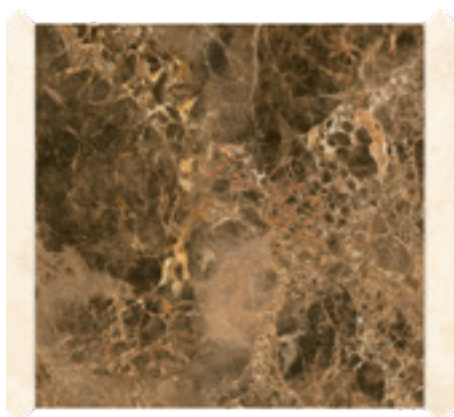

**EXCLUSIVE** 41,2x45  
FLOOR TILE 16x18"

PAV. EXCLUSIVE EMPERADOR  
41.2X45  
MPB40

PAV. EXCLUSIVE ROJO ALICANTE  
41.2X45  
MPB40

PAV. EXCLUSIVE MISTRAL  
41.2X45  
MPB40

PAV. EXCLUSIVE MARFIL  
41.2X45  
MPB40