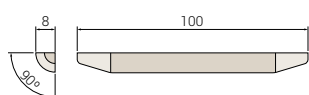

LISTELO PASION
3X30
MPP30

PASION 1
10X30
MPP150

PASION 2
10X30
MPP150

PASION 3
10X30
MPP150

FLOOR TILE

PAV. BLANCO
31,6X31,6
MPB40

BASE BEVEL CORNER AVAILABLE

AVAILABLE FOR 10X20/10X30
DIFFERENT COLORS

	PESO / PIEZA WEIGHT / TILE	KG NETO / CAJA KG NET / BOX	KG BRUTO / CAJA KG GROSS / BOX	KG NETO / PALET KG NET / PALLET	KG BRUTO / PALET KG GROSS / PALLET	KG / PALET VACÍO KG / EMPTY PALLET	KG / CAJA VACÍA KG / EMPTY BOX	PIEZAS / CAJA TILES / BOX	CAJAS / PALET BOX / PALLET	PIEZAS / PALET TILES / PALLET	M ² / CAJA SQM / BOX	M ² PIEZA SQM / TILE	M ² / PALET SQM / PALLET
Base 10x30	0,44	11	11,11	1.056	1.091,56	25	0,11	25	96	2.400	0,75	0,03	72
Decor/Cenefa 10x30	0,44	9,68	9,79	-	-	25	0,11	22	-	-	0,66	0,03	-
Listelo 3x30	0,1185	2,37	2,48	-	-	25	0,11	20	-	-	0,18	0,009	-
Pavimento 31,6x31,6	1,837	18,37	18,48	1.028,72	1.059,88	25	0,11	10	56	560	1	0,1	56