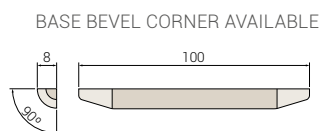

T. FRUTTI DI BOSCO
10X30
MPP130

ROSA BRILLO BISEL
10X30
MPB70

MALVA BRILLO BISEL
10X30
MPB130

T. FRUTTI MELAGRANA
10X30
MPP130

PISTACHO BRILLO BISEL
10X30
MPB70

NEGRO BRILLO BISEL
10X30
MPB70

T. FRUTTI RIBES
10X30
MPP130

DECORADO MULTI FRUTTI
30X30
MPP240

FLOOR TILE

PAV. BLANCO
31,6X31,6
MPB40

AVAILABLE FOR 10X20/10X30
DIFFERENT COLORS

	PESO / PIEZA WEIGHT / TILE	KG NETO / CAJA KG NET / BOX	KG BRUTO / CAJA KG GROSS / BOX	KG NETO / PALET KG NET / PALLET	KG BRUTO / PALET KG GROSS / PALLET	KG / PALET VACÍO KG / EMPTY PALLET	KG / CAJA VACÍA KG / EMPTY BOX	PIEZAS / CAJA TILES / BOX	CAJAS / PALET BOX / PALLET	PIEZAS / PALET TILES / PALLET	M ² / CAJA SQM / BOX	M ² PIEZA SQM / TILE	M ² / PALET SQM / PALLET
Base 10x30	0,44	11	11,11	1.056	1.091,56	25	0,11	25	96	2.400	0,75	0,03	72
Decor/Cenefa 10x30	0,44	9,68	9,79	-	-	25	0,11	22	-	-	0,66	0,03	-
Decorado 30x30	1,32	6,60	6,71	-	-	25	0,11	5	-	-	0,6	0,12	-
Pavimento 31,6x31,6	1,837	18,37	18,48	1.028,72	1.059,88	25	0,11	10	56	560	1	0,1	56