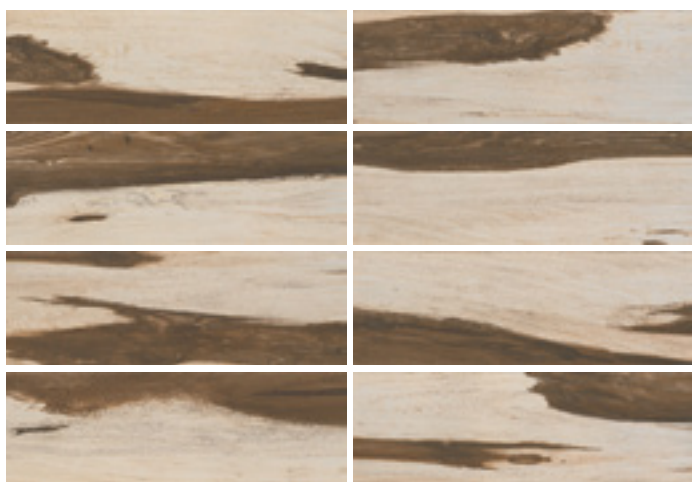

# ZODIAC 15x45

FLOOR TILE 6x18"

ZODIAC GÉMINI \*1  
15X45  
MPB20

ZODIAC CAPRICORNIO  
15X45  
MPB20

ZODIAC PECES  
15X45  
MPB20

ZODIAC TAURUS  
15X45  
MPB20

**ZODIAC GÉMINI**  
8 DIFFERENT  
GRAPHICS

\*1