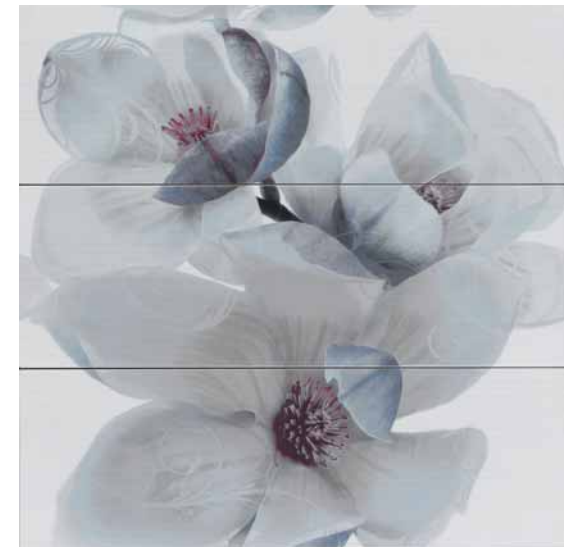

# NIZA

REVESTIMIENTO\_WALL TILES  
 20x60 cm. \_ 8"x24"

Niza Gris (R-34) B  
 20x60 cm

Niza Azul (R-34) B  
 20x60 cm

Niza Azul D-805 (R-68) 4° B  
 20x60 cm

Niza Gris Ondulado (R-35) B  
 20x60 cm

Niza Cobalto (R-35) B  
 20x60 cm

L-805 Azul (R-14) 4° B  
 5x60 cm

Niza Flores Azul SQM (R-35) B  
 20x60 cm

M-796 Cobalto (R-14) B  
 2x60 cm

Niza D-806 Azul (R-72) 4° B  
 20x60 cm

L-806 Azul (R-14) 4° B  
 5x60 cm