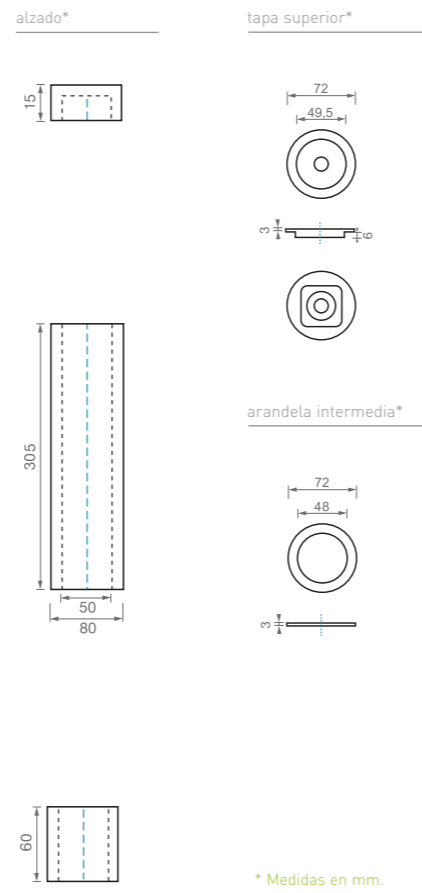

APLICACIÓN EN JARDINES Y EXTERIORES - BAMBOO 8 cm.
Bamboo Dark, Frost, Yolk, Rubi y Gem 8 x 30,5 - Pav. Tropical Forest Elondo 21 x 60 - Cotto Stone Incenso Oct. 36 x 36

** Para una correcta colocación consulte nuestro MANUAL DE MONTAJE.
** For a correct installation look for our ASSEMBLY MANUAL
** Pour un montage correct consultez notre MANUEL DE MONTAGE