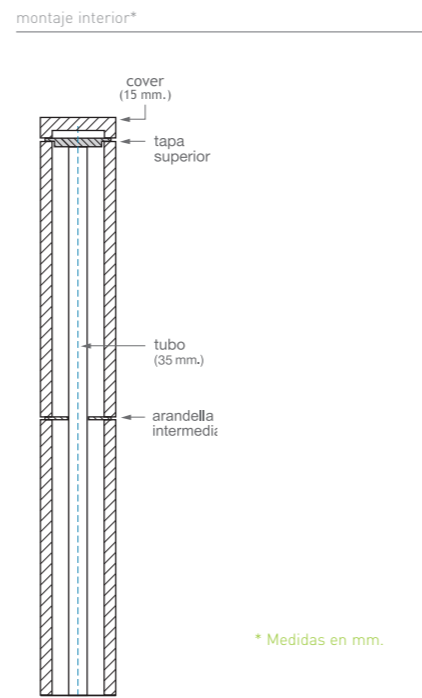

APLICACIÓN EN JARDINES Y EXTERIORES - BAMBOO 8 cm.
Bamboo Dark, Frost, Yolk, Rubi y Gem 8 x 30,5 - Pav. Tropical Forest Elondo 21 x 60 - Cotto Stone Incenso Oct. 36 x 36

** Para una correcta colocación consulte nuestro MANUAL DE MONTAJE.
** For a correct installation look for our ASSEMBLY MANUAL
** Pour un montage correct consultez notre MANUEL DE MONTAGE