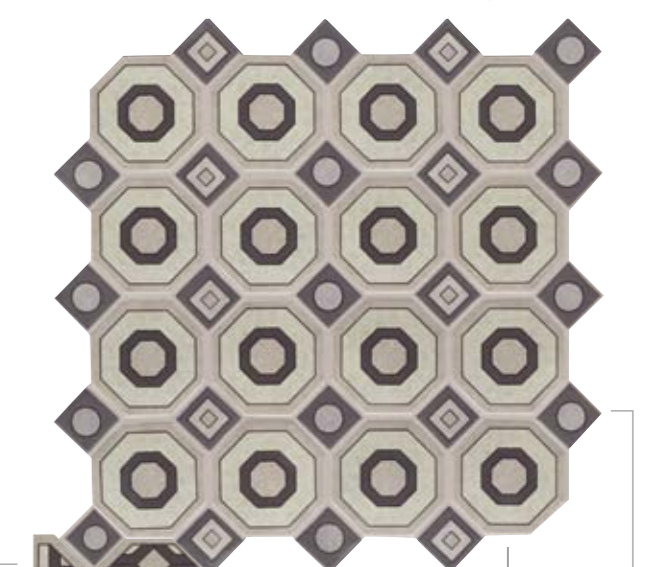

CENEFA CEMENTI OTTO LIN
6,1 x 12,2 (G 06) 2,8" x 4,8"
024M57
ESQUINA CEMENTI OTTO LIN
6,1 x 6,1 (G 06) 2,8" x 2,8"
021M57

CEMENTI OTTO LIN
12,2 x 12,2 (G 06) 4,8" x 4,8"
055M57
TACO CEMENTI OTTO LIN
5 x 5 (G 02) 2" x 2"
200M57

1m² ENMALLADO (G 40)
compuesto por:
68 piezas CEMENTI OTTO LIN 12,2 x 12,2
68 piezas TACO CEMENTI OTTO LIN 5 x 5

PACKING DECORACIÓN

FORMATO	PULGADAS	PZ/CAJA	ML	CAJA/PLT	PESO/CAJA	PESO/PLT
17 x 17	6,6" x 6,6"	31	5,27	72	17,15	1.249
12,2 x 12,2	4,8" x 4,8"	24	2,92	120	7,42	904
CENEFA 8,5 x 17	3,3" x 6,6"	26	4,42	56	7,25	-
CENEFA 6,1 x 12,2	2,8" x 4,8"	15	1,28	56	2,17	-

PACKING DECORACIÓN

FORMATO	PULGADAS	PZ/CAJA	ML	CAJA/PLT	PESO/CAJA	PESO/PLT
ESQUINA 8,5 x 8,5	3,3" x 3,3"	15	1,28	56	2,17	-
ESQUINA 6,1 x 6,1	2,8" x 2,8"	36	4,39	56	5,61	-
TACO 7 x 7	2,7" x 2,7"	58	4,06	44	2,6	-
TACO 5 x 5	2" x 2"	90	4,5	60	2,08	-