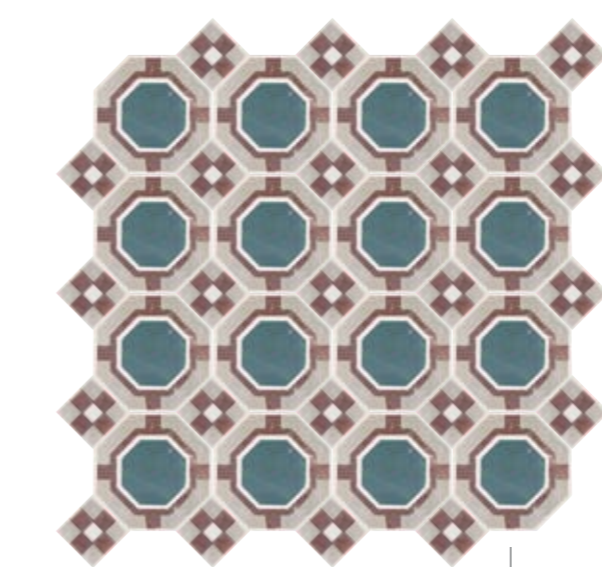

1m² ENMALLADO (G 40)
compuesto por:
68 piezas CEMENTI OTTO VIC 12,2 x 12,2
68 piezas TACO CEMENTI OTTO VIC 5 x 5

CEMENTI OTTO VIC
12,2 x 12,2 (G 06) 4,8" x 4,8"
055M69
TACO CEMENTI OTTO VIC
5 x 5 (G 02) 2" x 2"
200M69