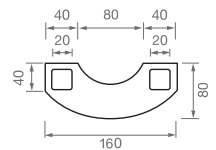

CUBE RUBI
4,2 x 2,4 (G 08) 2" x 1"
193H34

CUBE TEXA
4,2 x 2,4 (G 08) 2" x 1"
193655

CUBE GEM
4,2 x 2,4 (G 08) 2" x 1"
193H35

LINK-6 FROST
6 x 16 x 2,4 (G 30)
2,3" x 6,2" x 0,94"
205H30

LINK-6 DARK
6 x 16 x 2,4 (G 30)
2,3" x 6,2" x 0,94"
205H32

LINK-6 RUBI
6 x 16 x 2,4 (G 16)
2,3" x 6,2" x 0,94"
205H34

LINK-8 FROST
8 x 16 x 2,4 (G 30)
3,1" x 6,2" x 0,94"
206H30

LINK-8 DARK
8 x 16 x 2,4 (G 30)
3,1" x 6,2" x 0,94"
206H32

LINK-8 RUBI
8 x 16 x 2,4 (G 16)
3,1" x 6,2" x 0,94"
206H34

alzado*

arandela intermedia*

montaje interior*

alzado*

planta*

* Medidas en mm.