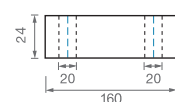

LINK-6 RUBI
6 x 16 x 2,4 (G 16)
2,3" x 6,2" x 0,94"
205H34

LINK-8 FROST
8 x 16 x 2,4 (G 30)
3,1" x 6,2" x 0,94"
206H30

LINK-8 DARK
8 x 16 x 2,4 (G 30)
3,1" x 6,2" x 0,94"
206H32

LINK-8 RUBI
8 x 16 x 2,4 (G 16)
3,1" x 6,2" x 0,94"
206H34

alzado*

arandela intermedia*

montaje interior*

alzado*

planta*

* Medidas en mm.