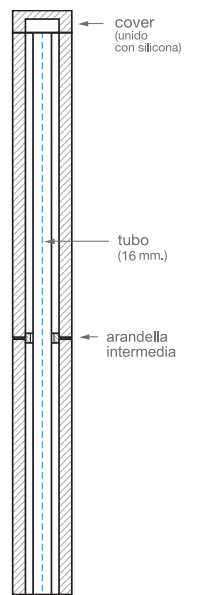

COVER CUBE FROST
1,6 x 4,2 (G 14) 1" x 2"
197H30

COVER CUBE DARK
1,6 x 4,2 (G 14) 1" x 2"
197H32

COVER CUBE GRIZZLY
1,6 x 4,2 (G 14) 1" x 2"
197H36

COVER CUBE RUBI
1,6 x 4,2 (G 14) 1" x 2"
197H34

COVER CUBE TEXA
1,6 x 4,2 (G 14) 1" x 2"
197655

COVER CUBE GEM
1,6 x 4,2 (G 14) 1" x 2"
197H35

CUBE FROST
4,2 x 61 (G 18) 2" x 23,8"
193H30

CUBE DARK
4,2 x 61 (G 18) 2" x 23,8"
193H32

CUBE GRIZZLY
4,2 x 61 (G 18) 2" x 23,8"
193H36

CUBE RUBI
4,2 x 61 (G 20) 2" x 23,8"
193H34

LINK-6 RUBI
6 x 16 x 2,4 (G 16)
2,3" x 6,2" x 0,94"
205H34

LINK-8 FROST
8 x 16 x 2,4 (G 30)
3,1" x 6,2" x 0,94"
206H30

LINK-8 DARK
8 x 16 x 2,4 (G 30)
3,1" x 6,2" x 0,94"
206H32

LINK-8 RUBI
8 x 16 x 2,4 (G 16)
3,1" x 6,2" x 0,94"
206H34

alzado*

arandela intermedia*

montaje interior*

alzado*

planta*

* Medidas en mm.