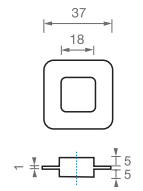

CUBE RUBI
4,2 x 2,4 (G 08) 2" x 1"
193H34

CUBE TEXA
4,2 x 2,4 (G 08) 2" x 1"
193655

CUBE GEM
4,2 x 2,4 (G 08) 2" x 1"
193H35

LINK-6 FROST
6 x 16 x 2,4 (G 30)
2,3" x 6,2" x 0,94"
205H30

LINK-6 DARK
6 x 16 x 2,4 (G 30)
2,3" x 6,2" x 0,94"
205H32

LINK-6 RUBI
6 x 16 x 2,4 (G 16)
2,3" x 6,2" x 0,94"
205H34

LINK-8 FROST
8 x 16 x 2,4 (G 30)
3,1" x 6,2" x 0,94"
206H30

LINK-8 DARK
8 x 16 x 2,4 (G 30)
3,1" x 6,2" x 0,94"
206H32

LINK-8 RUBI
8 x 16 x 2,4 (G 16)
3,1" x 6,2" x 0,94"
206H34

alzado*

arandela intermedia*

montaje interior*

alzado*

planta*

* Medidas en mm.