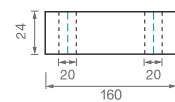

LINK-6 RUBI
6 x 16 x 2,4 (G 16)
2,3" x 6,2" x 0,94"
205H34

LINK-8 FROST
8 x 16 x 2,4 (G 30)
3,1" x 6,2" x 0,94"
206H30

LINK-8 DARK
8 x 16 x 2,4 (G 30)
3,1" x 6,2" x 0,94"
206H32

LINK-8 RUBI
8 x 16 x 2,4 (G 16)
3,1" x 6,2" x 0,94"
206H34

alzado*

arandela intermedia*

montaje interior*

alzado*

planta*

* Medidas en mm.