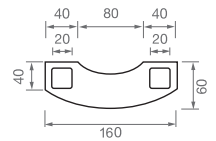

CUBE RUBI
4,2 x 2,4 (G 08) 2" x 1"
193H34

CUBE TEXA
4,2 x 2,4 (G 08) 2" x 1"
193655

CUBE GEM
4,2 x 2,4 (G 08) 2" x 1"
193H35

LINK-6 FROST
6 x 16 x 2,4 (G 30)
2,3" x 6,2" x 0,94"
205H30

LINK-6 DARK
6 x 16 x 2,4 (G 30)
2,3" x 6,2" x 0,94"
205H32

LINK-6 RUBI
6 x 16 x 2,4 (G 16)
2,3" x 6,2" x 0,94"
205H34

LINK-8 FROST
8 x 16 x 2,4 (G 30)
3,1" x 6,2" x 0,94"
206H30

LINK-8 DARK
8 x 16 x 2,4 (G 30)
3,1" x 6,2" x 0,94"
206H32

LINK-8 RUBI
8 x 16 x 2,4 (G 16)
3,1" x 6,2" x 0,94"
206H34

alzado*

arandela intermedia*

montaje interior*

alzado*

planta*

* Medidas en mm.