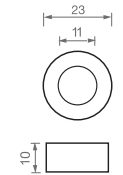

IVY FROST
8,4 x 16 x 6,4 (G 10) 3,3" x 6,2" x 2,4"
177H30

IVY LEAD
8,4 x 16 x 6,4 (G 10) 3,3" x 6,2" x 2,4"
177H31

IVY DARK
8,4 x 16 x 6,4 (G 10) 3,3" x 6,2" x 2,4"
177H32

IVY FROST
8,4 x 16 x 3,2 (G 08) 3,3" x 6,2" x 1,2"
177H30

IVY LEAD
8,4 x 16 x 3,2 (G 08) 3,3" x 6,2" x 1,2"
177H31

IVY DARK
8,4 x 16 x 3,2 (G 08) 3,3" x 6,2" x 1,2"
177H32

UNITY IVY FROST
6,4 x 4,7 (G 07) 2,4" x 1,8"
178H30

UNITY IVY LEAD
6,4 x 4,7 (G 07) 2,4" x 1,8"
178H31

UNITY IVY DARK
6,4 x 4,7 (G 07) 2,4" x 1,8"
178H32

UNITY IVY FROST
3,2 x 4,7 (G 06) 1,2" x 1,8"
178H30

UNITY IVY LEAD
3,2 x 4,7 (G 06) 1,2" x 1,8"
178H31

UNITY IVY DARK
3,2 x 4,7 (G 06) 1,2" x 1,8"
178H32

alzado*

arandela intermedia*

arandela final*

* Medidas en mm.

** Para una correcta colocación consulte nuestro MANUAL DE MONTAJE.
** For a correct installation look for our ASSEMBLY MANUAL
** Pour un montage correct consultez notre MANUEL DE MONTAGE