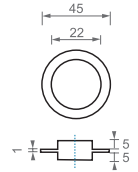

IVY FROST
8,4 x 16 x 6,4 (G 10) 3,3" x 6,2" x 2,4"
177H30

IVY LEAD
8,4 x 16 x 6,4 (G 10) 3,3" x 6,2" x 2,4"
177H31

IVY DARK
8,4 x 16 x 6,4 (G 10) 3,3" x 6,2" x 2,4"
177H32

IVY FROST
8,4 x 16 x 3,2 (G 08) 3,3" x 6,2" x 1,2"
177H30

IVY LEAD
8,4 x 16 x 3,2 (G 08) 3,3" x 6,2" x 1,2"
177H31

IVY DARK
8,4 x 16 x 3,2 (G 08) 3,3" x 6,2" x 1,2"
177H32

UNITY IVY FROST
6,4 x 4,7 (G 07) 2,4" x 1,8"
178H30

UNITY IVY LEAD
6,4 x 4,7 (G 07) 2,4" x 1,8"
178H31

UNITY IVY DARK
6,4 x 4,7 (G 07) 2,4" x 1,8"
178H32

UNITY IVY FROST
3,2 x 4,7 (G 06) 1,2" x 1,8"
178H30

UNITY IVY LEAD
3,2 x 4,7 (G 06) 1,2" x 1,8"
178H31

UNITY IVY DARK
3,2 x 4,7 (G 06) 1,2" x 1,8"
178H32

alzado*

arandela intermedia*

arandela final*

* Medidas en mm.

** Para una correcta colocación consulte nuestro MANUAL DE MONTAJE.
** For a correct installation look for our ASSEMBLY MANUAL
** Pour un montage correct consultez notre MANUEL DE MONTAGE