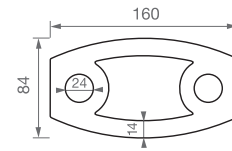

IVY FROST
8,4 x 16 x 6,4 (G 10) 3,3" x 6,2" x 2,4"
177H30

IVY LEAD
8,4 x 16 x 6,4 (G 10) 3,3" x 6,2" x 2,4"
177H31

IVY DARK
8,4 x 16 x 6,4 (G 10) 3,3" x 6,2" x 2,4"
177H32

IVY FROST
8,4 x 16 x 3,2 (G 08) 3,3" x 6,2" x 1,2"
177H30

IVY LEAD
8,4 x 16 x 3,2 (G 08) 3,3" x 6,2" x 1,2"
177H31

IVY DARK
8,4 x 16 x 3,2 (G 08) 3,3" x 6,2" x 1,2"
177H32

UNITY IVY FROST
6,4 x 4,7 (G 07) 2,4" x 1,8"
178H30

UNITY IVY LEAD
6,4 x 4,7 (G 07) 2,4" x 1,8"
178H31

UNITY IVY DARK
6,4 x 4,7 (G 07) 2,4" x 1,8"
178H32

UNITY IVY FROST
3,2 x 4,7 (G 06) 1,2" x 1,8"
178H30

UNITY IVY LEAD
3,2 x 4,7 (G 06) 1,2" x 1,8"
178H31

UNITY IVY DARK
3,2 x 4,7 (G 06) 1,2" x 1,8"
178H32

alzado*

arandela intermedia*

arandela final*

* Medidas en mm.

** Para una correcta colocación consulte nuestro MANUAL DE MONTAJE.
** For a correct installation look for our ASSEMBLY MANUAL
** Pour un montage correct consultez notre MANUEL DE MONTAGE