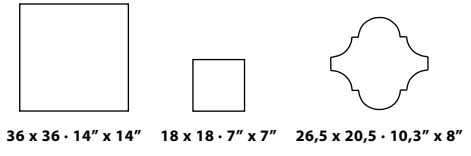

MARE NOSTRUM

pág: 110 Cat. Gen. Pavimento

pág: 11 Cat. Revise

FUSION

pág: 16 Folleto Fusion