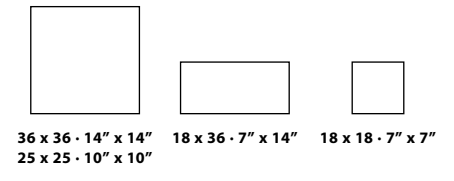

COTTO NATURE

pág: 62 Cat. Gen. Pavimento