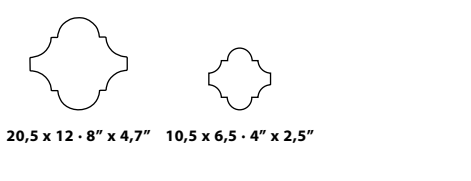

Provençal

pág: 13 Cat. Creation

ENMALLADO