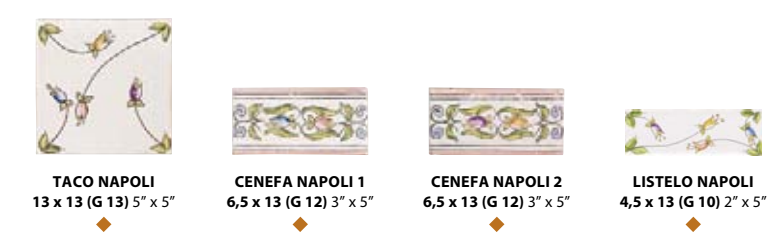

pág: 62 Cat. Gen. Pavimento

Provençal

pág: 13 Cat. Creation

ENMALLADO

Disponble en BLANCO VIEJO
CANELA · BURDEOS · CAMEL
AGUAMARINA · VERDÍN · COBALTO

PACKING BASES

FORMATO	PULGADAS	PZ/CAJA	M ²	CAJA/PLT	PESO/CAJA	PESO/PLT
13 x 39	5" x 15"	20	1	72	19,48	1.417
13 x 13	5" x 5"	30	0,5	102	10,78	1.114
6,5 x 13	3" x 5"	60	0,5	102	11,26	1.163
13 x 17,5	5" x 7"	22	0,5	48	9,93	491

FORMATO	PULGADAS	PZ/CAJA	ML	CAJA/PLT	PESO/CAJA
ZÓCALO TRIM 6,5 x 13	3" x 5"	30	3,9	54	10,75
ESQ. ZOC. TRIM 6,5 x 6,5	3" x 3"	40	2,6	60	3,38
DAMERO 26 x 26	10" x 10"	15	3,9	56	21,94
ONDATA 9 x 13	4" x 5"	30	3,9	60	5,56
BORDURA 4 x 13	2" x 5"	18	2,34	60	1,92
ESQ. INT. BORD 4 x 5	2" x 2"	9	0,36	64	0,82
ESQ. EXT. BORD 4 x 4,5	2" x 2"	9	0,36	64	0,49
MOLDURA 5,5 x 13	2" x 5"	18	2,34	60	2,15
ESQ. INT. MOLD 5,5 x 5	2" x 2"	9	0,5	64	0,2