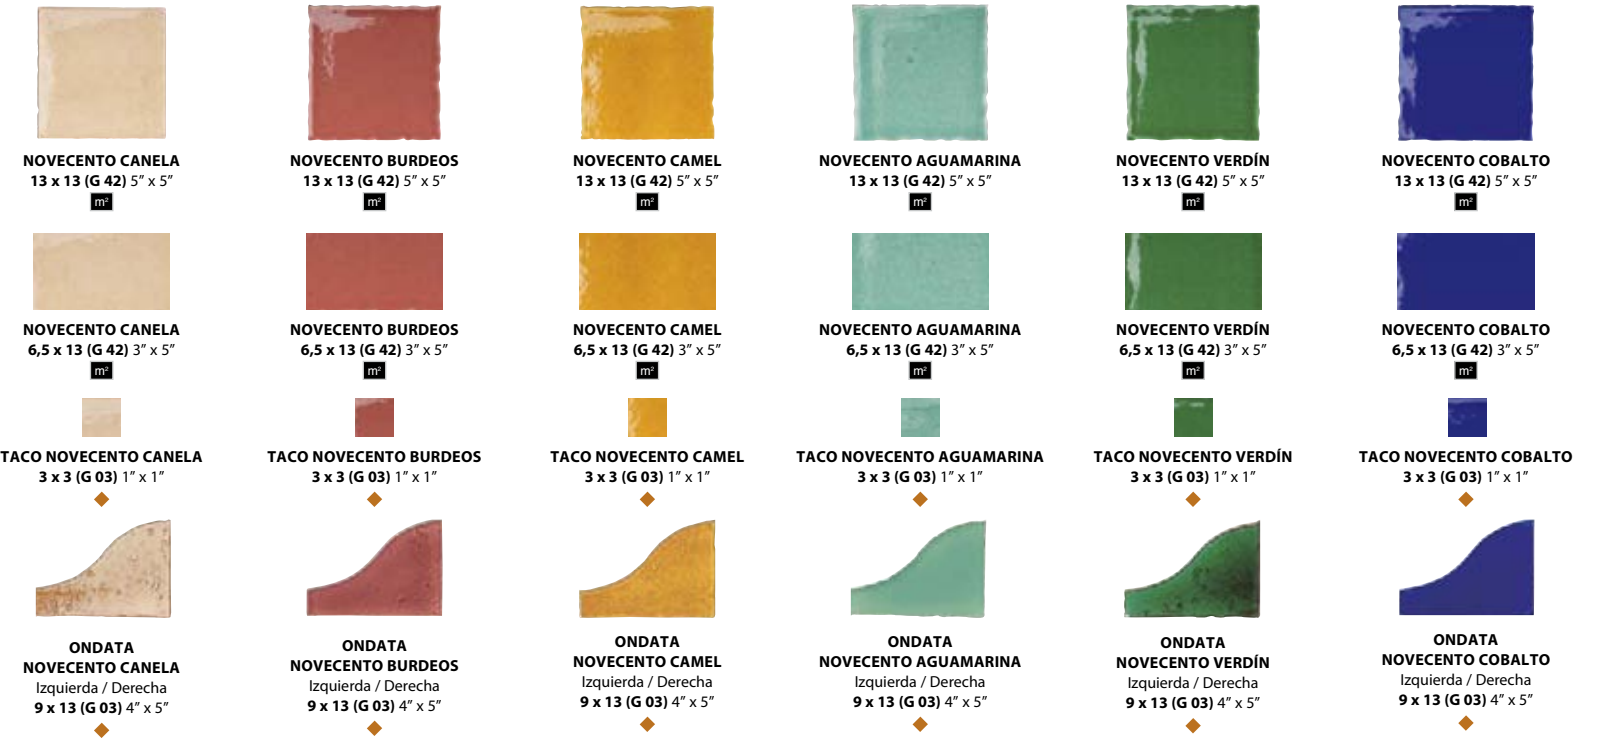

PIEZAS ESPECIALES
Disponible en todos los colores · SPECIAL PIECES · Availables in all colors

PIEZAS ESPECIALES
Disponble en: BLANCO VIEJO · CANELA · BURDEOS · CAMEL · AGUAMARINA · VERDÍN y COBALTO

PAVIMENTO RECOMENDADO

Piemonte

pág: 80 Cat. Gen. Pavimento

MARE NOSTRUM

pág: 110 Cat. Gen. Pavimento

pág: 11 Cat. Revise

FUSION

pág: 16 Folleto Fusion

COTTO NATURE

pág: 62 Cat. Gen. Pavimento

Provençal

pág: 13 Cat. Creation

ENMALLADO

PACKING BASES

FORMATO	PULGADAS	PZ/CAJA	M²	CAJA/PLT	PESO/CAJA	PESO/PLT
13 x 39	5" x 15"	20	1	72	19,48	1.417
13 x 13	5" x 5"	30	0,5	102	10,78	1.114
6,5 x 13	3" x 5"	60	0,5	102	11,26	1.163
13 x 17,5	5" x 7"	22	0,5	48	9,93	491

PACKING PIEZAS ESPECIALES

FORMATO	PULGADAS	PZ/CAJA	ML	CAJA/PLT	PESO/CAJA
ESQ. EXT. MOLD 5,5 x 4,5	2" x 2"	9	0,33	64	0,67
CORNISA 7 x 13	3" x 5"	28	3,64	60	2,42
TACO 3 x 3	1" x 1"	100	3	150	1,8

PACKING PIEZAS ESPECIALES

FORMATO	PULGADAS	PZ/CAJA	ML	CAJA/PLT	PESO/CAJA
ZÓCALO TRIM 6,5 x 13	3" x 5"	30	3,9	54	10,75
ESQ. ZOC. TRIM 6,5 x 6,5	3" x 3"	40	2,6	60	3,38
DAMERO 26 x 26	10" x 10"	15	3,9	56	21,94
ONDATA 9 x 13	4" x 5"	30	3,9	60	5,56
BORDURA 4 x 13	2" x 5"	18	2,34	60	1,92
ESQ. INT. BORD 4 x 5	2" x 2"	9	0,36	64	0,82
ESQ. EXT. BORD 4 x 4,5	2" x 2"	9	0,36	64	0,49
MOLDURA 5,5 x 13	2" x 5"	18	2,34	60	2,15
ESQ. INT. MOLD 5,5 x 5	2" x 2"	9	0,5	64	0,2