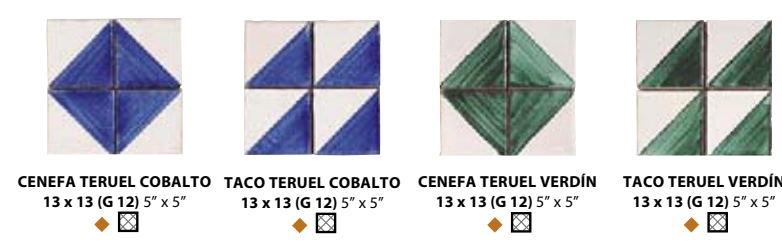

pág: 62 Cat. Gen. Pavimento

Provençal

pág: 13 Cat. Creation

ENMALLADO

Disponble en BLANCO VIEJO
CANELA · BURDEOS · CAMEL
AGUAMARINA · VERDÍN · COBALTO

PACKING BASES

FORMATO	PULGADAS	PZ/CAJA	M ²	CAJA/PLT	PESO/CAJA	PESO/PLT
13 x 39	5" x 15"	20	1	72	19,48	1.417
13 x 13	5" x 5"	30	0,5	102	10,78	1.114
6,5 x 13	3" x 5"	60	0,5	102	11,26	1.163
13 x 17,5	5" x 7"	22	0,5	48	9,93	491

FORMATO	PULGADAS	PZ/CAJA	ML	CAJA/PLT	PESO/CAJA
ZÓCALO TRIM 6,5 x 13	3" x 5"	30	3,9	54	10,75
ESQ. ZOC. TRIM 6,5 x 6,5	3" x 3"	40	2,6	60	3,38
DAMERO 26 x 26	10" x 10"	15	3,9	56	21,94
ONDATA 9 x 13	4" x 5"	30	3,9	60	5,56
BORDURA 4 x 13	2" x 5"	18	2,34	60	1,92
ESQ. INT. BORD 4 x 5	2" x 2"	9	0,36	64	0,82
ESQ. EXT. BORD 4 x 4,5	2" x 2"	9	0,36	64	0,49
MOLDURA 5,5 x 13	2" x 5"	18	2,34	60	2,15
ESQ. INT. MOLD 5,5 x 5	2" x 2"	9	0,5	64	0,2