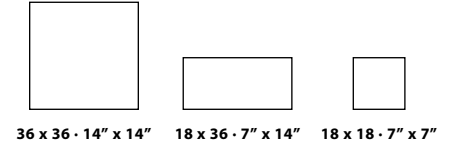

PAVIMENTO RECOMENDADO

Piemonte

pág: 80 Cat. Gen. Pavimento