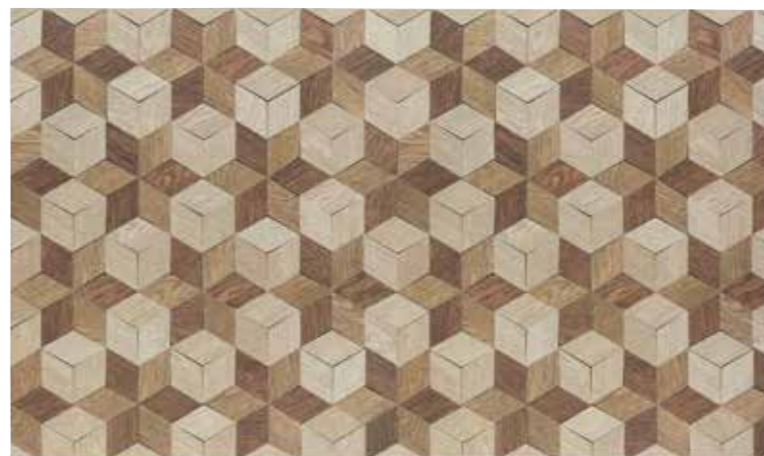

ROSETÓN ELATA
63 x 108 (G 33) 25" x 42,5"

PACKING DECORADO

FORMATO	PULGADAS	PZ/CAJA	ML	CAJA/PLT	PESO/CAJA
ROSETÓN 84,5 x 127	33" x 50"	1	1,27	1	24,69
ROSETÓN 83,5 x 120	33" x 48"	1	1,2	1	23,07
ROSETÓN 63 x 108	25" x 42,5"	1	1,08	1	15,69
ROSETÓN 63 x 75	25" x 29,5"	1	0,75	1	10,84

PACKING DECORADO

FORMATO	PULGADAS	PZ/CAJA	ML	CAJA/PLT	PESO/CAJA
ROSETÓN 63 x 63	25" x 25"	1	0,63	1	9,23
FRONTAL ENM. 15,5 x 36	6" x 14"	15	5,4	60	17,46
FRONTAL 15,5 x 40	6" x 16"	15	6	60	21,55
CENEFAE ENM. 7,8 x 36	3" x 14"	30	10,8	60	17,62

www.natucer.es