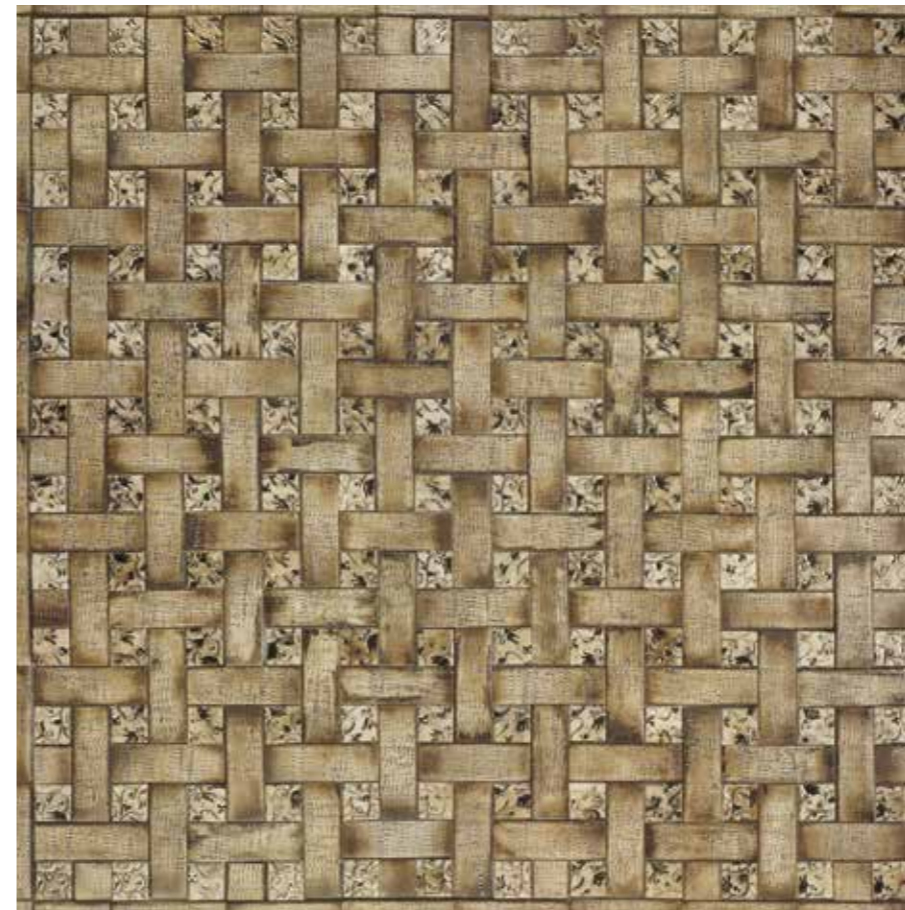

FRONTAL ATLANTA TOAST
15 x 30 (G 20) 5,9" x 11,8"

CENefa ATLANTA TOAST
7,5 x 30 (G 17) 3" x 11,8"

TIRA ATLANTA TOAST
3,5 x 30 (G 14) 1" x 11,8"

CENefa FLUX
5 x 30 (G 17) 2" x 11,8"

FRONTAL ATLANTA BLU
15 x 30 (G 20) 5,9" x 11,8"

CENefa ATLANTA BLU
7,5 x 30 (G 17) 3" x 11,8"

TIRA ATLANTA BLU
3,5 x 30 (G 14) 1" x 11,8"

CENTRO FLUX
30 x 30 (G 42) 11,8" x 11,8"

FRONTAL FLUX
15 x 32 (G 20) 5,9" x 13"

ROSETÓN AMBERS
120 x 120 (G 29) 48" x 48"