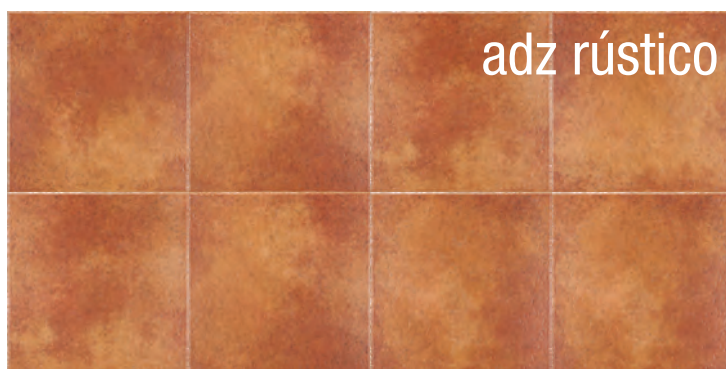

ALCORA - ALCORA ADZ

PAVIMENTO
Pasta roja
Red body tile
Pâte rouge

UNE-ENV 12633
CLASE 3
ADZ

31,6X31,6 CM
12,44"x12,44"

ALCORA Arena **M04** 1.301.17.2039 PEI 4
ALCORA Rústico **M04** 1.301.196.2039 PEI 3

ALCORA **ADZ** Arena **M07** 1.301.17.3803
ALCORA **ADZ** Rústico **M07** 1.301.196.3803

Cnf. ALBORADA 25
10 x 31,6 **P26** 14,40
9.95.1.1595

Taco ALBORADA 20
10 x 10 **P11** 3,46
9.100.1.1595

Tacos MESSINA 24
5 x 5 **P05** 1,05
9.583.1.9
(Mix de 3 piezas/
Mix of 3 pieces/Mix de 3 piezas)

Piezas complementarias ver en pag 346
Special pieces see page 346
Pièces supplémentaires, voir page 346

Formato	pz/cj	m²/cj	cj/pl	m²/pl	kg/cj	kg/pl
31,6x31,6	16	1,60	54	86,40	27,00	1484