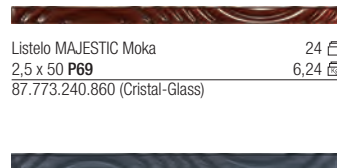

Dec. POSTRES 7 13,48
25 x 50 P97
28.645.1.3520

Dec. VAJILLA 7 13,48
25 x 50 P97
28.645.1.3519

*Inserto MAJESTIC Perla 7 13,48
25 x 50 P81
28.645.37.2735 (Cristal-Glass)

*Inserto MAJESTIC Púrpura 7 13,48
25 x 50 P81
28.645.261.2735 (Cristal-Glass)

Listelo MAJESTIC Acqua 24 6,24
2,5 x 50 P69
87.773.127.860 (Cristal-Glass)

Listelo MAJESTIC Moka 24 6,24
2,5 x 50 P69
87.773.240.860 (Cristal-Glass)

Listelo MAJESTIC Perla 24 6,24
2,5 x 50 P69
87.773.37.860 (Cristal-Glass)

Listelo MAJESTIC Púrpura 24 6,24
2,5 x 50 P69
87.773.261.860 (Cristal-Glass)

Listelo MAJESTIC Rosa 24 6,24
2,5 x 50 P69
87.773.6.860 (Cristal-Glass)

Listelo MAJESTIC Marengo 24 6,24
2,5 x 50 P69
87.773.28.860 (Cristal-Glass)