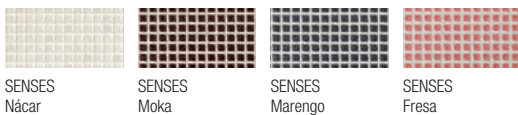

REVESTIMIENTO
Pasta blanca
 White body tiles
 Pâte blanche

25X50 CM
9,84"X19,68"

CALDEA Blanco	M16	27.588.12.2679
CALDEA Nácar	M16	27.588.30.2679
CALDEA Marengo	M16	27.588.28.2679
CALDEA Fresa	M16	27.588.128.2679
CALDEA Moka	M16	27.588.240.2679

Coordinada con la serie Caldea

SENSES Nácar SENSES Moka SENSES Marengo SENSES Fresa

UR Ámbar UR Marengo

Pavimentos sugeridos

Recommended flooring / Revêtements de sol conseillés

CALDEA Blanco

FRONDA Perla FRONDA Marengo CREA Blanco

CALDEA Nácar

FRONDA Haya FRONDA Abeto CREA Nácar CREA Marfil VALAIS Arce TESSIN Roble

CALDEA Marengo

FRONDA Haya CREA Blanco

CALDEA Fresa

FRONDA Musgo CREA Blanco CREA Nácar CREA Marengo VALAIS Arce JURA Roble TESSIN Ceniza