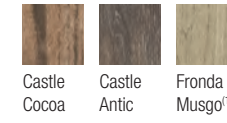

feel oro

Listelo Feel Plata
15x31,6 P55 21
5.165.31.2772 17,25

Listelo Feel Arena
15x31,6 P55 21
5.165.17.2772 17,25

Listelo Touch Azul
15x31,6 P55 21
5.165.4.2770 17,25

Listelo Touch Verde
15x31,6 P55 21
5.165.5.2770 17,25

touch arena

touch plata

touch verde

touch azul

charm arena

charm terra

charm plata

charm malva

Alzata Maison
15x60 P91 7
5.494.1.2775 10,25

Moldura Maison
5x60 P46 12
5.636.1.2775 6

Alzata Maison
15x31,6 P57 20
5.165.1.2775 15,6

Moldura Maison
5x31,6 P27 20
5.149.1.2775 5,2

Pavimentos sugeridos / Recommended flooring / Revêtements de sol conseillés

Grace Marfil / Beige / Arena⁽¹⁾

Época Bosco Castle
Abeto Taupe Light

Castle Fronda
Cocoa Antic Musgo⁽¹⁾

Grace Plata / Gris / Perla

Style Style Style
Ceniza Perla Blanco

Castle Bosco
Antic Cenere Cenere

Bosco Bosco
Argent Taupe