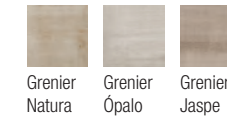

Style Style Style
Ceniza Perla Blanco

Fronda Fronda Castle
Perla Marengo Antic

Castle Bosco Age Wood
Cenere Cenere Negro⁽¹⁾

Feel Oro y Ópalo

Tessin Fronda Fronda
Ceniza Perla Marengo

Castle Castle Bosco
Antic Cenere Cenere

Touch

Grenier Grenier Grenier
Natura Ópalo Jaspe

Grenier Grenier Grenier
Almond Taupe Pardo

Touch Arena

Época Bosco
Abeto Taupe

Castle Castle
Light Cocoa

Touch Verde

Tessin Jura Castle
Ceniza Argent Antic

Fronda Bosco Age Wood
Musgo Taupe Moka

Touch Plata / Azul

Style Style Style
Ceniza Perla Marengo

Castle Casite Bosco
Antic Cenere Cenere

Fronda Fronda
Perla Marengo

Touch

Grenier Grenier Grenier
Natura Ópalo Jaspe

Grenier Grenier Grenier
Almond Taupe Pardo

Charm Arena

Época Bosco Castle
Abeto Taupe Light

Castle
Musgo

Charm Terra

Tessin Jura Castle
Ceniza Argent Antic

Bosco Age Wood
Taupe Moka

Charm Plata⁽¹⁾ / Malva⁽²⁾