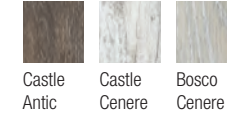

Grace Marfil / Beige / Arena⁽¹⁾

Época Bosco Castle
Abeto Taupe Light

Castle Fronda
Cocoa Antic Musgo⁽¹⁾

Grace Plata / Gris / Perla

Style Style Style
Ceniza Perla Blanco

Castle Bosco
Antic Cenere Cenere

Bosco Bosco
Argent Taupe

Grace

Grenier Grenier Grenier
Natura Ópalo Jaspe

Grenier Grenier Grenier
Almond Taupe Pardo

Soft Arena / Marfil⁽¹⁾ / Coral⁽¹⁾

Fronda Style Época
Musgo Taupe Abeto

Bosco Castle Castle
Taupe Light Cocoa

Fronda Cosmos
Arce Blanco⁽¹⁾

Soft Snow / Plata⁽²⁾ / Perla⁽²⁾

Style Style Style
Blanco⁽²⁾ Ceniza Perla

Castle Castle Bosco
Antic Cenere Cenere

Bosco Bosco Fronda
Argent^(2,3) Taupe⁽²⁾ Perla

Fronda Age Wood
Marengo Negro⁽²⁾

Soft

Grenier Grenier Grenier
Natura Ópalo Jaspe