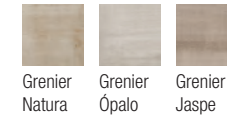

touch arena

touch plata

touch verde

touch azul

charm arena

charm terra

charm plata

charm malva

Grace Marfil / Beige / Arena⁽¹⁾

Época Bosco Castle
Abeto Taupe Light

Castle Fronda
Cocoa Antic Musgo⁽¹⁾

Grace Plata / Gris / Perla

Style Style Style
Ceniza Perla Blanco

Castle Bosco
Antic Cenere Cenere

Bosco Bosco
Argent Taupe

Grace

Grenier Grenier Grenier
Natura Ópalo Jaspe

Grenier Grenier Grenier
Almond Taupe Pardo

Soft Arena / Marfil⁽¹⁾ / Coral⁽¹⁾

Fronda Style Época
Musgo Taupe Abeto

Bosco Castle Castle
Taupe Light Cocoa

Fronda Cosmos
Arce Blanco⁽¹⁾