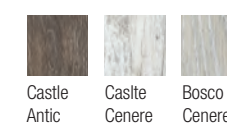

Grenier Grenier Grenier
Almond Taupe Pardo

Feel Acqua / Coral⁽¹⁾ / Arena⁽²⁾

Época Bosco Castle
Abeto Taupe Light

Castle Cosmos Style
Cocoa Blanco⁽¹⁾ Taupe⁽²⁾

Feel Esmeralda

Época Fronda
Nogal Arce

Feel Silver / Zafiro / Plata⁽¹⁾

Style Style Style
Ceniza Perla Blanco

Fronda Fronda Castle
Perla Marengo Antic

Castle Bosco Age Wood
Cenere Cenere Negro⁽¹⁾

Feel Oro y Ópalo

Tessin Fronda Fronda
Ceniza Perla Marengo

Castle Castle Bosco
Antic Cenere Cenere

Touch

Grenier Grenier Grenier
Natura Ópalo Jaspe

Grenier Grenier Grenier
Almond Taupe Pardo

Touch Arena

Época Bosco
Abeto Taupe

Castle Castle
Light Cocoa

Touch Verde

Tessin Jura Castle
Ceniza Argent Antic

Fronda Bosco Age Wood
Musgo Taupe Moka

Touch Plata / Azul

Style Style Style
Ceniza Perla Marengo

Castle Casite Bosco
Antic Cenere Cenere

Fronda Fronda
Perla Marengo

Touch

Grenier Grenier Grenier
Natura Ópalo Jaspe