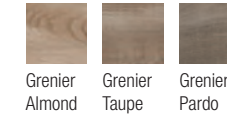

Soft Snow / Plata⁽²⁾ / Perla⁽²⁾

Style Style Style
Blanco⁽²⁾ Ceniza Perla

Castle Castle Bosco
Antic Cenere Cenere

Bosco Bosco Fronda
Argent^(2,3) Taupe⁽²⁾ Perla

Fronda Age Wood
Marengo Negro⁽²⁾

Soft

Grenier Grenier Grenier
Natura Ópalo Jaspe

Grenier Grenier Grenier
Almond Taupe Pardo

Feel Acqua / Coral⁽¹⁾ / Arena⁽²⁾

Época Bosco Castle
Abeto Taupe Light

Castle Cosmos Style
Cocoa Blanco⁽¹⁾ Taupe⁽²⁾

Feel Esmeralda

Época Fronda
Nogal Arce

Feel Silver / Zafiro / Plata⁽¹⁾