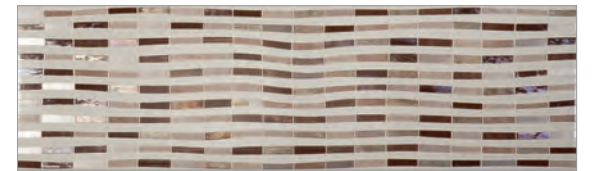

AVALON Marfil	AVALON Musgo	AVALON Grafito
		
AVALON Marfil FRONDA Haya CASTLE Antic JURA Oxid TESSIN Roble VALAIS Arce	AVALON Musgo FRONDA Musgo CASTLE Antic JURA Oxid TESSIN Cerezo VALAIS Haya	AVALON Grafito CASTLE Antic
AVALON Ceniza	AVALON Choco	
		
AVALON Ceniza FRONDA Marengo CASTLE Antic JURA Argent TESSIN Ceniza	AVALON Choco FRONDA Wengue CASTLE Antic VALAIS Arce	

CHARME Blanco	CHARME Arena
	
VALAIS Arce	FRONDA Haya

blanco

Dec. ARAUCA Blanco 4 
25 x 85 **P106** 15,60 
5.763.12.1568

arena

Dec. ARAUCA Arena 4 
25 x 85 **P106** 15,60 
5.763.17.1568

Mold. METAL PLATA Brillo 10 
2 x 85 **P69** 3,20 
5.764.804.2466