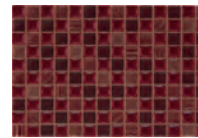

CUBE Burdeos
20 x 30 **M15**
2.810.93.1231