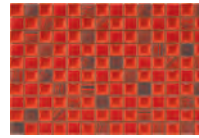

CUBE Coral
20 x 30 **M15**
2.810.40.1231