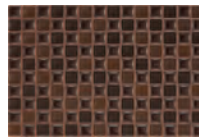

CUBE Marrón
20 x 30 **M15**
2.810.9.1231