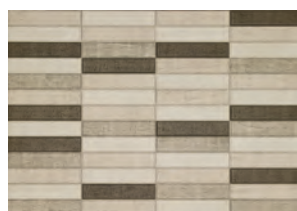

POLIS RELIEVE Gris

FRONDA
Marengo

CUNEO RELIEVE Marrón
31,6 x 45,2 **M10**
2.353.9.2392

Mold. METAL 15
2 x 45,2 **P41** 2,54
5.632. 1.1211

Mold. METAL 48
2 x 31,6 **P33** 5,56
5.276.1.1211

RVTO / WALL / RVTM: URBANA BLANCO 31,6 x 45,2 / LIST. METAL 2 x 45,2 / CUNEO RELIEVE ARCE 31,6 x 45,2