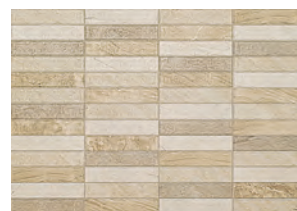

POLIS RELIEVE Arena
31,6 x 45,2 **M10**
2.353.17.2393