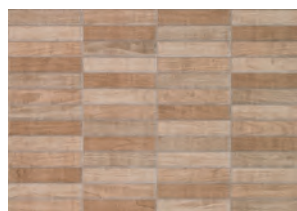

RELIEVES

REVESTIMIENTO

Pasta roja
Red body tiles
Pâte rouge

31,6X45,2 CM
12,44"X17,79"

CUNEO RELIEVE Arce
31,6 x 45,2 **M10**
2.353.198.2392