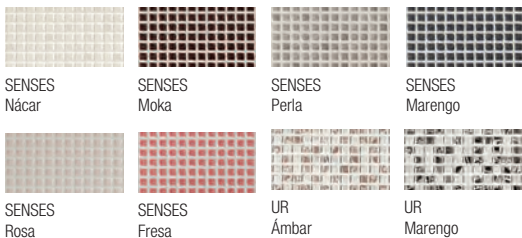

DALIAN - DOLSA

REVESTIMIENTO

Pasta blanca

White body tiles

Pâte blanche

25X75 CM
9,84" X 29,52"

DOLSA Nácar	M21	27.725.30.2678
DOLSA Moka	M21	27.725.240.2678
DOLSA Perla	M21	27.725.37.2678
DOLSA Negro	M21	27.725.3.2678
DOLSA Rosa	M21	27.725.6.2678
DOLSA Púrpura	M21	27.725.261.2678
DALIAN Plata	M22	27.725.31.2688

Coordinada con la serie Dalian - Dolsa

Pavimentos sugeridos

Recommended flooring / Revêtements de sol conseillés

dolsa nácar

dolsa moka

dolsa perla

dolsa negro

dolsa rosa

dolsa púrpura

dalian plata

Formato	pz/cj	m²/cj	cj/pl	m²/pl	kg/cj	kg/pl
25x75	6	1,13	64	72,32	20,30	1325

Piezas complementarias ver en pag 346
Special pieces see page 346
Pièces supplémentaires, voir page 346