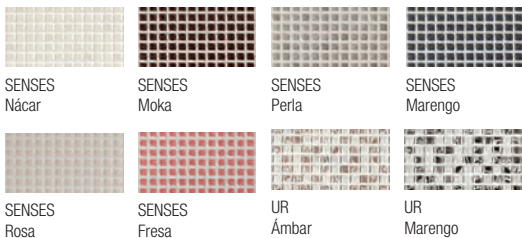

DALIAN - DOLSA

REVESTIMIENTO

Pasta blanca
White body tiles
Pâte blanche

25X75 CM
9,84" X 29,52"

DOLSA Nácar	M21	27.725.30.2678
DOLSA Moka	M21	27.725.240.2678
DOLSA Perla	M21	27.725.37.2678
DOLSA Negro	M21	27.725.3.2678
DOLSA Rosa	M21	27.725.6.2678
DOLSA Púrpura	M21	27.725.261.2678
DALIAN Plata	M22	27.725.31.2688

Coordinada con la serie Dalian - Dolsa

Pavimentos sugeridos

Recommended flooring / Revêtements de sol conseillés

dolsa nácar

dolsa moka

dolsa perla

dolsa negro

dolsa rosa

dolsa púrpura

dalian plata

Formato	pz/cj	m²/cj	cj/pl	m²/pl	kg/cj	kg/pl
25x75	6	1,13	64	72,32	20,30	1325

Piezas complementarias ver en pag 346
Special pieces see page 346
Pièces supplémentaires, voir page 346