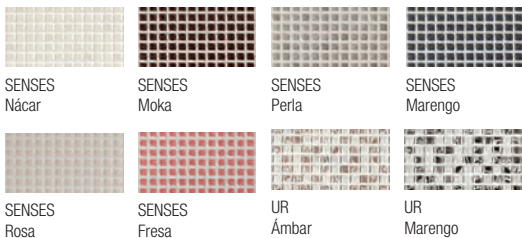

DALIAN - DOLSA

REVESTIMIENTO

Pasta blanca
White body tiles
Pâte blanche

25X75 CM
9,84" X 29,52"

DOLSA Nácar	M21	27.725.30.2678
DOLSA Moka	M21	27.725.240.2678
DOLSA Perla	M21	27.725.37.2678
DOLSA Negro	M21	27.725.3.2678
DOLSA Rosa	M21	27.725.6.2678
DOLSA Púrpura	M21	27.725.261.2678
DALIAN Plata	M22	27.725.31.2688

Coordinada con la serie Dalian - Dolsa

Pavimentos sugeridos

Recommended flooring / Revêtements de sol conseillés

dolsa nácar

dolsa moka

dolsa perla

dolsa negro

dolsa rosa

dolsa púrpura

dalian plata

Formato	pz/cj	m ² /cj	cj/pl	m ² /pl	kg/cj	kg/pl
25x75	6	1,13	64	72,32	20,30	1325

Piezas complementarias ver en pag 346
Special pieces see page 346
Pièces supplémentaires, voir page 346