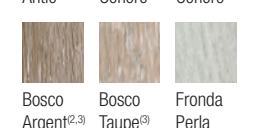

Grace Marfil / Beige / Arena⁽¹⁾

Grace Plata / Gris / Perla

Grace

Soft Arena / Marfil⁽¹⁾ / Coral⁽¹⁾

Soft Snow / Plata⁽²⁾ / Perla⁽²⁾

Soft

Feel Acqua / Coral⁽¹⁾ / Arena⁽²⁾

Feel Esmeralda

Feel Silver / Zafiro / Plata⁽¹⁾

Feel Oro y Ópalo

Touch

Touch Arena

Touch Verde

Touch Plata / Azul

Touch

Charm Arena