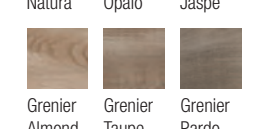

Grace Marfil / Beige / Arena⁽¹⁾

Grace Plata / Gris / Perla

Grace

Soft Arena / Marfil⁽¹⁾ / Coral⁽¹⁾

Soft Snow / Plata⁽²⁾ / Perla⁽²⁾

Soft

Feel Acqua / Coral⁽¹⁾ / Arena⁽²⁾

Feel Esmeralda

Feel Silver / Zafiro / Plata⁽¹⁾

Feel Oro y Ópalo

Touch

Touch Arena

Touch Verde

Touch Plata / Azul

Touch

Charm Arena