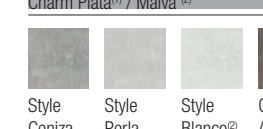

Charm Plata⁽¹⁾ / Malva⁽²⁾