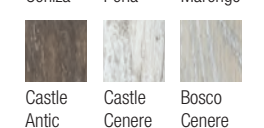

Grace Marfil / Beige / Arena⁽¹⁾

Grace Plata / Gris / Perla

Grace

Soft Arena / Marfil⁽¹⁾ / Coral⁽¹⁾

Soft Snow / Plata⁽²⁾ / Perla⁽²⁾

Soft

Feel Acqua / Coral⁽¹⁾ / Arena⁽²⁾

Feel Esmeralda

Feel Silver / Zafiro / Plata⁽¹⁾

Feel Oro y Ópalo

Touch

Touch Arena

Touch Verde

Touch Plata / Azul

Touch

Charm Arena