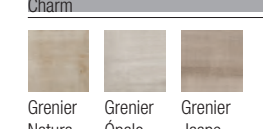

Pavimentos sugeridos / Recommended flooring / Revêtements de sol conseillés

Grace Marfil / Beige / Arena⁽¹⁾

Grace Plata / Gris / Perla

Grace

Soft Arena / Marfil⁽¹⁾ / Coral⁽¹⁾

Soft Snow / Plata⁽²⁾ / Perla⁽²⁾

Soft

Feel Acqua / Coral⁽¹⁾ / Arena⁽²⁾

Feel Esmeralda

Feel Silver / Zafiro / Plata⁽¹⁾

Feel Oro y Ópalo

Touch

Touch Arena

Touch Verde

Touch Plata / Azul

Touch

Charm Arena

Charm Terra

Charm Plata⁽¹⁾ / Malva⁽²⁾

Charm

RVTO / WALL / RVTM: FEEL ÓPALO 31,6 x 60 / SOFT ARENA 31,6 x 60
MOLDURA MAISON 5 x 31,6 / PVTO / FLOOR / SOL: BOSCO CENERE 22 x 85