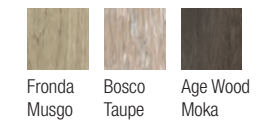

grace beige

grace marfil

grace arena

grace gris

grace perla

grace plata

soft snow

soft marfil

Grace Marfil / Beige / Arena⁽¹⁾

Grace Plata / Gris / Perla

Grace

Soft Arena / Marfil⁽¹⁾ / Coral⁽¹⁾

Soft Snow / Plata⁽²⁾ / Perla⁽²⁾

Soft

Feel Acqua / Coral⁽¹⁾ / Arena⁽²⁾

Feel Esmeralda

Feel Silver / Zafiro / Plata⁽¹⁾

Feel Oro y Ópalo

Touch

Touch Arena

Touch Verde

Touch Plata / Azul

Touch

Charm Arena