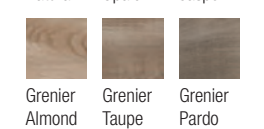

Grace Marfil / Beige / Arena⁽¹⁾

Grace Plata / Gris / Perla

Grace

Soft Arena / Marfil⁽¹⁾ / Coral⁽¹⁾

Soft Snow / Plata⁽²⁾ / Perla⁽²⁾

Soft

Feel Acqua / Coral⁽¹⁾ / Arena⁽²⁾

Feel Esmeralda

Feel Silver / Zafiro / Plata⁽¹⁾

Feel Oro y Ópalo

Touch

Touch Arena

Touch Verde

Touch Plata / Azul

Touch

Charm Arena