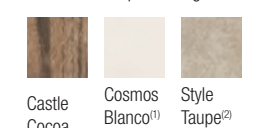

Grace Marfil / Beige / Arena⁽¹⁾

Grace Plata / Gris / Perla

Grace

Soft Arena / Marfil⁽¹⁾ / Coral⁽¹⁾

Soft Snow / Plata⁽²⁾ / Perla⁽²⁾

Soft

Feel Acqua / Coral⁽¹⁾ / Arena⁽²⁾

Feel Esmeralda

Feel Silver / Zafiro / Plata⁽¹⁾

Feel Oro y Ópalo

Touch

Touch Arena

Touch Verde

Touch Plata / Azul

Touch

Charm Arena