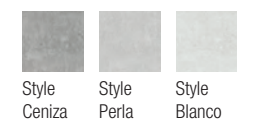

Grace Marfil / Beige / Arena⁽¹⁾

Grace Plata / Gris / Perla

Grace

Soft Arena / Marfil⁽¹⁾ / Coral⁽¹⁾

Soft Snow / Plata⁽²⁾ / Perla⁽²⁾

Soft

Feel Acqua / Coral⁽¹⁾ / Arena⁽²⁾

Feel Esmeralda

Feel Silver / Zafiro / Plata⁽¹⁾

Feel Oro y Ópalo

Touch

Touch Arena

Touch Verde

Touch Plata / Azul

Touch

Charm Arena