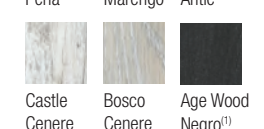

Grace Marfil / Beige / Arena⁽¹⁾

Grace Plata / Gris / Perla

Grace

Soft Arena / Marfil⁽¹⁾ / Coral⁽¹⁾

Soft Snow / Plata⁽²⁾ / Perla⁽²⁾

Soft

Feel Acqua / Coral⁽¹⁾ / Arena⁽²⁾

Feel Esmeralda

Feel Silver / Zafiro / Plata⁽¹⁾

Feel Oro y Ópalo

Touch

Touch Arena

Touch Verde

Touch Plata / Azul

Touch

Charm Arena