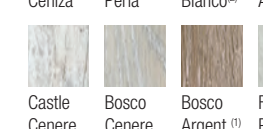

Charm Plata⁽¹⁾ / Malva⁽²⁾