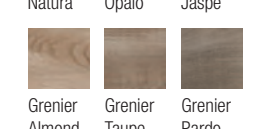

Pavimentos sugeridos / Recommended flooring / Revêtements de sol conseillés

Grace Marfil / Beige / Arena⁽¹⁾

Grace Plata / Gris / Perla

Grace

Soft Arena / Marfil⁽¹⁾ / Coral⁽¹⁾

Soft Snow / Plata⁽²⁾ / Perla⁽²⁾

Soft

Feel Acqua / Coral⁽¹⁾ / Arena⁽²⁾

Feel Esmeralda

Feel Silver / Zafiro / Plata⁽¹⁾

Feel Oro y Ópalo

Touch

Touch Arena

Touch Verde

Touch Plata / Azul

Touch

Charm Arena

Charm Terra

Charm Plata⁽¹⁾ / Malva⁽²⁾

Charm

RVTO / WALL / RVTM: FEEL ÓPALO 31,6 x 60 / SOFT ARENA 31,6 x 60
MOLDURA MAISON 5 x 31,6 / PVTO / FLOOR / SOL: BOSCO CENERE 22 x 85