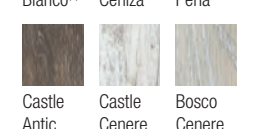

Grace Marfil / Beige / Arena⁽¹⁾

Grace Plata / Gris / Perla

Grace

Soft Arena / Marfil⁽¹⁾ / Coral⁽¹⁾

Soft Snow / Plata⁽²⁾ / Perla⁽²⁾

Soft

Feel Acqua / Coral⁽¹⁾ / Arena⁽²⁾

Feel Esmeralda

Feel Silver / Zafiro / Plata⁽¹⁾

Feel Oro y Ópalo

Touch

Touch Arena

Touch Verde

Touch Plata / Azul

Touch

Charm Arena