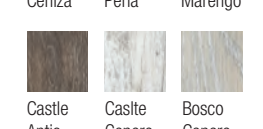

Grace Marfil / Beige / Arena⁽¹⁾

Grace Plata / Gris / Perla

Grace

Soft Arena / Marfil⁽¹⁾ / Coral⁽¹⁾

Soft Snow / Plata⁽²⁾ / Perla⁽²⁾

Soft

Feel Acqua / Coral⁽¹⁾ / Arena⁽²⁾

Feel Esmeralda

Feel Silver / Zafiro / Plata⁽¹⁾

Feel Oro y Ópalo

Touch

Touch Arena

Touch Verde

Touch Plata / Azul

Touch

Charm Arena