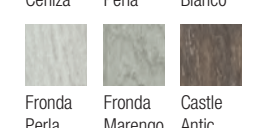

Grace Marfil / Beige / Arena⁽¹⁾

Grace Plata / Gris / Perla

Grace

Soft Arena / Marfil⁽¹⁾ / Coral⁽¹⁾

Soft Snow / Plata⁽²⁾ / Perla⁽²⁾

Soft

Feel Acqua / Coral⁽¹⁾ / Arena⁽²⁾

Feel Esmeralda

Feel Silver / Zafiro / Plata⁽¹⁾

Feel Oro y Ópalo

Touch

Touch Arena

Touch Verde

Touch Plata / Azul

Touch

Charm Arena