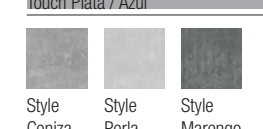

Grace Marfil / Beige / Arena⁽¹⁾

Grace Plata / Gris / Perla

Grace

Soft Arena / Marfil⁽¹⁾ / Coral⁽¹⁾

Soft Snow / Plata⁽²⁾ / Perla⁽²⁾

Soft

Feel Acqua / Coral⁽¹⁾ / Arena⁽²⁾

Feel Esmeralda

Feel Silver / Zafiro / Plata⁽¹⁾

Feel Oro y Ópalo

Touch

Touch Arena

Touch Verde

Touch Plata / Azul

Touch

Charm Arena