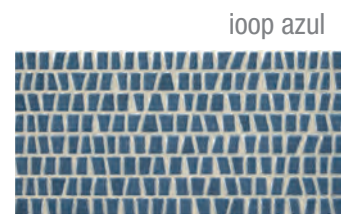

FUTURA - IOOP

REVESTIMIENTO

Pasta blanca

White body tiles

Pâte blanche

25X50 CM
9,84"X19,68"

FUTURA Blanco	M16	27.588.12.2493
FUTURA Perla	M16	27.588.37.2493
FUTURA Marfil	M16	27.588.33.2493
FUTURA Azul	M17	27.588.4.2493
FUTURA Marengo	M17	27.588.28.2493
FUTURA Malva	M17	27.588.70.2493
<hr/>		
IOOP Azul	M18	27.588.4.2494
IOOP Marengo	M18	27.588.28.2494
IOOP Malva	M18	27.588.70.2494

blanco

perla

azul

marfil

marengo

malva

ioop marengo

ioop azul