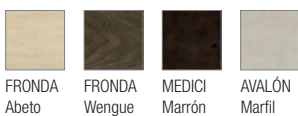

GÉNOVA Marfil

blanco