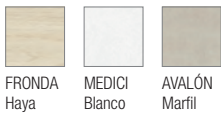

GÉNOVA

REVESTIMIENTO

Pasta roja
Red body tiles
Pâte rouge

31,6X45,2 CM
12,44"X17,79"

■ GÉNOVA Blanco	M08	2.353.12.1936
■ GÉNOVA Grafito	M08	2.353.68.1936
■ GÉNOVA Marrón	M08	2.353.9.1936
■ GÉNOVA Marfil	M08	2.353.33.1936

Pavimentos sugeridos Recommended flooring Revêtements de sol conseillés

GÉNOVA Blanco