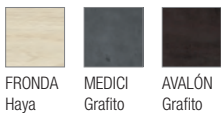

GÉNOVA Grafito