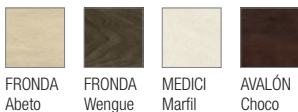

GÉNOVA Marrón