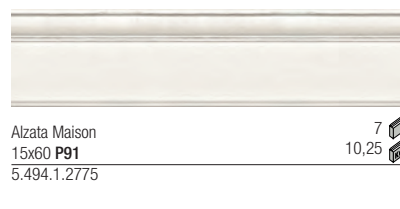

Moldura Maison
5x60 P46 12
5.636.1.2775 6