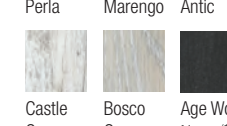

Fronda Age Wood  
Marengo Negro<sup>(2)</sup>

Soft

Grenier Grenier Grenier  
Natura Ópalo Jaspe

Grenier Grenier Grenier  
Almond Taupe Pardo

Feel Acqua / Coral<sup>(1)</sup> / Arena<sup>(2)</sup>

Época Bosco Castle  
Abeto Taupe Light

Castle Cosmos Style  
Cocoa Blanco<sup>(1)</sup> Taupe<sup>(2)</sup>

Feel Esmeralda

Época Fronda  
Nogal Arce

Feel Silver / Zafiro / Plata<sup>(1)</sup>

Style Style Style  
Ceniza Perla Blanco

Fronda Fronda Castle  
Perla Marengo Antic

Castle Bosco Age Wood  
Cenere Cenere Negro<sup>(1)</sup>

Feel Oro y Ópalo

Tessin Fronda Fronda  
Ceniza Perla Marengo

Castle Castle Bosco  
Antic Cenere Cenere

Touch

Grenier Grenier Grenier  
Natura Ópalo Jaspe