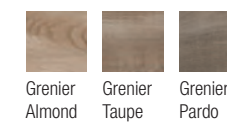

Grace

Grenier Grenier Grenier  
Natura Ópalo Jaspe

Grenier Grenier Grenier  
Almond Taupe Pardo

Soft Arena / Marfil<sup>(1)</sup> / Coral<sup>(1)</sup>

Fronda Style Época  
Musgo Taupe Abeto

Bosco Castle Castle  
Taupe Light Cocoa

Fronda Cosmos  
Arce Blanco<sup>(1)</sup>

Soft Snow / Plata<sup>(2)</sup> / Perla<sup>(2)</sup>

Style Style Style  
Blanco<sup>(2)</sup> Ceniza Perla

Castle Castle Bosco  
Antic Cenere Cenere

Bosco Bosco Fronda  
Argent<sup>(2,3)</sup> Taupe<sup>(2)</sup> Perla

Fronda Age Wood  
Marengo Negro<sup>(2)</sup>

Soft

Grenier Grenier Grenier  
Natura Ópalo Jaspe

Grenier Grenier Grenier  
Almond Taupe Pardo

Feel Acqua / Coral<sup>(1)</sup> / Arena<sup>(2)</sup>

Época Bosco Castle  
Abeto Taupe Light