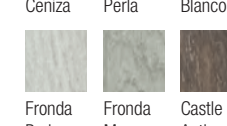

Fronda Cosmos  
Arce Blanco<sup>(1)</sup>

Soft Snow / Plata<sup>(2)</sup> / Perla<sup>(2)</sup>

Style Style Style  
Blanco<sup>(2)</sup> Ceniza Perla

Castle Castle Bosco  
Antic Cenere Cenere

Bosco Bosco Fronda  
Argent<sup>(2,3)</sup> Taupe<sup>(2)</sup> Perla

Fronda Age Wood  
Marengo Negro<sup>(2)</sup>

Soft

Grenier Grenier Grenier  
Natura Ópalo Jaspe

Grenier Grenier Grenier  
Almond Taupe Pardo

Feel Acqua / Coral<sup>(1)</sup> / Arena<sup>(2)</sup>

Época Bosco Castle  
Abeto Taupe Light

Castle Cosmos Style  
Cocoa Blanco<sup>(1)</sup> Taupe<sup>(2)</sup>

Feel Esmeralda

Época Fronda  
Nogal Arce

Feel Silver / Zafiro / Plata<sup>(1)</sup>

Style Style Style  
Ceniza Perla Blanco

Fronda Fronda Castle  
Perla Marengo Antic

Castle Bosco Age Wood  
Cenere Cenere Negro<sup>(1)</sup>

Feel Oro y Ópalo

Tessin Fronda Fronda  
Ceniza Perla Marengo

Castle Castle Bosco  
Antic Cenere Cenere

Touch

Grenier Grenier Grenier  
Natura Ópalo Jaspe