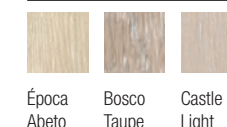

Fronda Cosmos  
Arce Blanco<sup>(1)</sup>

Soft Snow / Plata<sup>(2)</sup> / Perla<sup>(2)</sup>

Style Style Style  
Blanco<sup>(2)</sup> Ceniza Perla

Castle Castle Bosco  
Antic Cenere Cenere

Bosco Bosco Fronda  
Argent<sup>(2,3)</sup> Taupe<sup>(2)</sup> Perla

Fronda Age Wood  
Marengo Negro<sup>(2)</sup>

Soft

Grenier Grenier Grenier  
Natura Ópalo Jaspe

Grenier Grenier Grenier  
Almond Taupe Pardo

Feel Acqua / Coral<sup>(1)</sup> / Arena<sup>(2)</sup>

Época Bosco Castle  
Abeto Taupe Light

Castle Cosmos Style  
Cocoa Blanco<sup>(1)</sup> Taupe<sup>(2)</sup>

Feel Esmeralda

Época Fronda  
Nogal Arce

Feel Silver / Zafiro / Plata<sup>(1)</sup>

Style Style Style  
Ceniza Perla Blanco

Fronda Fronda Castle  
Perla Marengo Antic