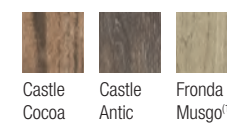

feel oro

Listelo Feel Plata  
15x31,6 P55 21  
5.165.31.2772 17,25

Listelo Touch Azul  
15x31,6 P55 21  
5.165.4.2770 17,25

Listelo Touch Verde  
15x31,6 P55 21  
5.165.5.2770 17,25

touch arena

touch plata

Alzata Maison  
15x31,6 P57 20  
5.165.1.2775 15,6

Moldura Maison  
5x31,6 P27 20  
5.149.1.2775 5,2

Pavimentos sugeridos / Recommended flooring / Revêtements de sol conseillés

Grace Marfil / Beige / Arena<sup>(1)</sup>

Época Bosco Castle  
Abeto Taupe Light

Castle Fronda  
Cocoa Antic Musgo<sup>(1)</sup>

Grace Plata / Gris / Perla

Style Style Style  
Ceniza Perla Blanco

Castle Bosco  
Antic Cenere Cenere

Bosco Bosco  
Argent Taupe