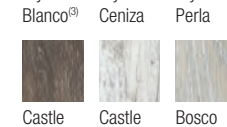

Época Bosco Castle  
Abeto Taupe Light

Castle Fronda  
Cocoa Antic Musgo<sup>(1)</sup>

Grace Plata / Gris / Perla

Style Style Style  
Ceniza Perla Blanco

Castle Bosco  
Antic Cenere Cenere

Bosco Bosco  
Argent Taupe

Grace

Grenier Grenier Grenier  
Natura Ópalo Jaspe

Grenier Grenier Grenier  
Almond Taupe Pardo

Soft Arena / Marfil<sup>(1)</sup> / Coral<sup>(1)</sup>

Fronda Style Época  
Musgo Taupe Abeto

Bosco Castle Castle  
Taupe Light Cocoa

Fronda Cosmos  
Arce Blanco<sup>(1)</sup>

Soft Snow / Plata<sup>(2)</sup> / Perla<sup>(2)</sup>

Style Style Style  
Blanco<sup>(2)</sup> Ceniza Perla

Castle Castle Bosco  
Antic Cenere Cenere

Bosco Bosco Fronda  
Argent<sup>(2,3)</sup> Taupe<sup>(2)</sup> Perla