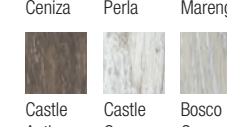

Fronda Age Wood  
Marengo Negro<sup>(2)</sup>

Soft

Grenier Grenier Grenier  
Natura Ópalo Jaspe

Grenier Grenier Grenier  
Almond Taupe Pardo

Feel Acqua / Coral<sup>(1)</sup> / Arena<sup>(2)</sup>

Época Bosco Castle  
Abeto Taupe Light

Castle Cosmos Style  
Cocoa Blanco<sup>(1)</sup> Taupe<sup>(2)</sup>

Feel Esmeralda

Época Fronda  
Nogal Arce

Feel Silver / Zafiro / Plata<sup>(1)</sup>

Style Style Style  
Ceniza Perla Blanco

Fronda Fronda Castle  
Perla Marengo Antic

Castle Bosco Age Wood  
Cenere Cenere Negro<sup>(1)</sup>

Feel Oro y Ópalo

Tessin Fronda Fronda  
Ceniza Perla Marengo

Castle Castle Bosco  
Antic Cenere Cenere

Touch

Grenier Grenier Grenier  
Natura Ópalo Jaspe