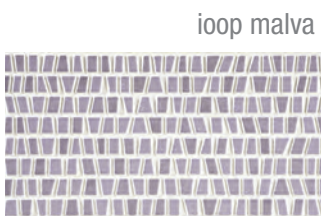

FUTURA - IOOP

REVESTIMIENTO

Pasta blanca

White body tiles

Pâte blanche

25X50 CM
9,84"X19,68"

FUTURA Blanco	M16	27.588.12.2493
FUTURA Perla	M16	27.588.37.2493
FUTURA Marfil	M16	27.588.33.2493
FUTURA Azul	M17	27.588.4.2493
FUTURA Marengo	M17	27.588.28.2493
FUTURA Malva	M17	27.588.70.2493
<hr/>		
IOOP Azul	M18	27.588.4.2494
IOOP Marengo	M18	27.588.28.2494
IOOP Malva	M18	27.588.70.2494

blanco

perla

azul

marfil

marengo

malva

ioop marengo

ioop azul