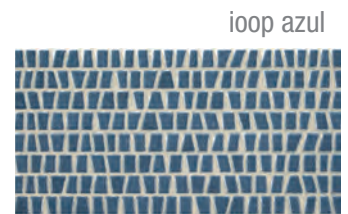

FUTURA - IOOP

REVESTIMIENTO

Pasta blanca

White body tiles

Pâte blanche

25X50 CM
9,84"X19,68"

FUTURA Blanco	M16	27.588.12.2493
FUTURA Perla	M16	27.588.37.2493
FUTURA Marfil	M16	27.588.33.2493
FUTURA Azul	M17	27.588.4.2493
FUTURA Marengo	M17	27.588.28.2493
FUTURA Malva	M17	27.588.70.2493
<hr/>		
IOOP Azul	M18	27.588.4.2494
IOOP Marengo	M18	27.588.28.2494
IOOP Malva	M18	27.588.70.2494

blanco

perla

azul

marfil

marengo

malva

ioop marengo

ioop azul