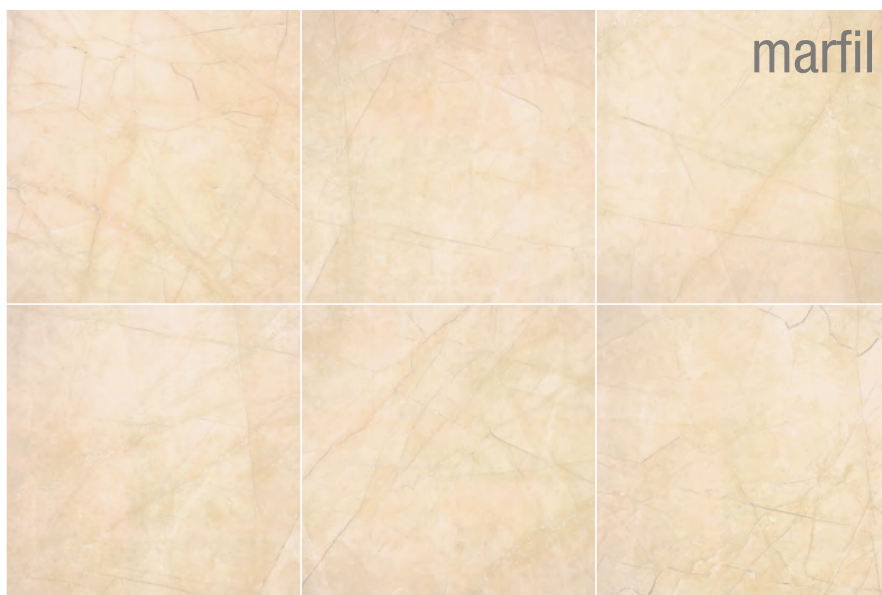

LISBOA

PAVIMENTO
 Pasta roja
 Red body tile
 Pâte rouge

45X45 CM
 17,71"X17,71"

■ LISBOA Marfil	M08	1.302.33.158	PEI 4
■ LISBOA Crema	M08	1.302.96.158	PEI 4
■ LISBOA Café	M08	1.302.271.158	PEI 3

marfil

crema