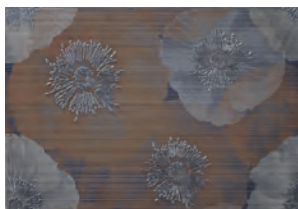

6
13,40

Dec. FLOR EROS Malva
31,6 x 45,2 **P98**
5.25.70.2649

6
13,10

Dec. LÍNEAS EROS Malva
31,6 x 45,2 **P98**
5.25.70.2650

6
13,10

Dec. GUSI Mocha
31,6 x 45,2 **P86**
5.25.210.1619

6
13,40

Dec. LÍNEAS EROS Carmín
31,6 x 45,2 **P98**
5.25.195.2650