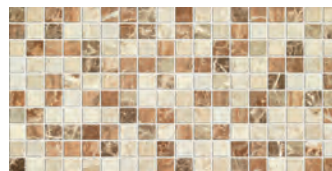

MARMI CUADRO - MARMI TABLA

REVESTIMIENTO

Pasta blanca

White body tiles

Pâte blanche

marmi tabla marfil

marmi cuadro marfil

25X50 CM
9,84"X19,68"