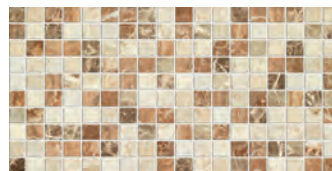

## REVESTIMIENTO

Pasta blanca

White body tiles

Pâte blanche

marmi tabla marfil

marmi cuadro marfil

25X50 CM  
9,84"X19,68"

MARMI CUADRO Marfil **M18** 27.588.33.5252