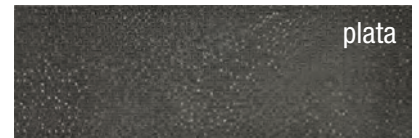

MAYA

REVESTIMIENTO

Pasta roja
Red body tiles
Pâte rouge

20X60 CM
7,87"X23,62"

MAYA Blanco	M12	2.670.12.850
MAYA Perla	M12	2.670.37.850
MAYA Plata	M12	2.670.31.850

Pavimentos sugeridos Recommended flooring Revêtements de sol conseillés

MAYA Blanco

CREA Negro   CREA Marengo   CREA Rojo   CREA Malva   TESSIN Ceniza

MAYA Perla

CREA Marengo   COSMOS Gris   COSMOS Negro   TESSIN Ceniza

MAYA Plata

CREA Marengo   COSMOS Gris   COSMOS Negro   TESSIN Ceniza

Formato	pz/cj	m²/cj	cj/pl	m²/pl	kg/cj	kg/pl
20x60	9	1,08	80	86,40	18,25	1486

plata

RVT0 / WALL / RVTM: MAYA BLANCO 20 x 60 / MAYA PLATA 20 x 60 / DEC. AMERICA LAVANDA 20 x 60
PVTO / FLOOR / SOL: CREA MARENGO 31,6 x 31,6