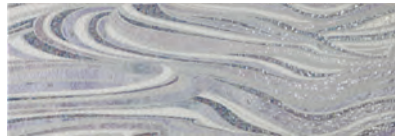

Dec. AMERICA Lavanda 4 8,20
20 x 60 **P87**
5.677.280.417