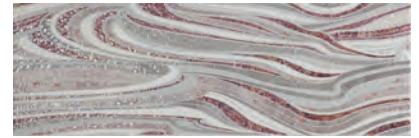

Dec. AMERICA Burdeos   4
20 x 60 **P87**   8,20
5.677.93.417