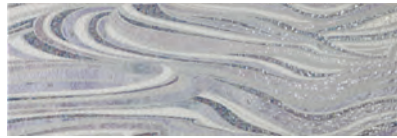

Dec. AMERICA Lavanda   4
20 x 60 **P87**   8,20
5.677.280.417