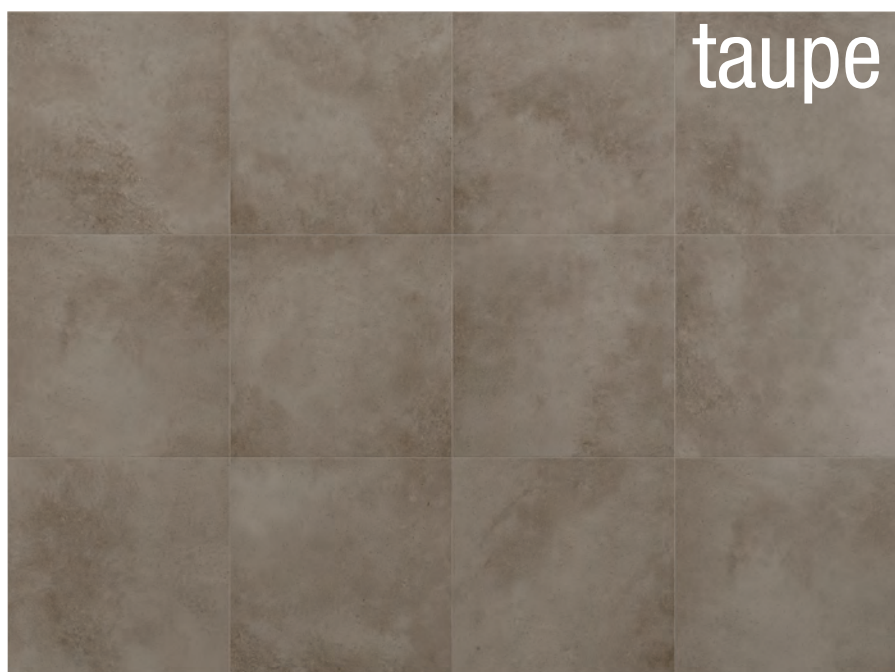

Rec/Rec/Rec

natural

silver

arena

RVTO / WALL / RVTM : MALLA REEF 29,5 x 26,5  
PVTO / FLOOR / SOL : REEF SILVER 60 x 60