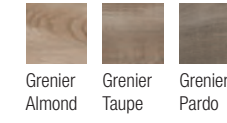

Grenier Natura Grenier Ópalo Grenier Jaspe