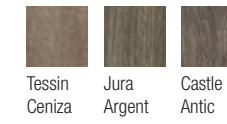

Feel Esmeralda

Época Nogal Fronda Arce

Feel Silver / Zafiro / Plata⁽¹⁾

Style Ceniza Style Perla Style Blanco

Fronda Perla Fronda Marengo Castle Antic

Castle Cenere Bosco Cenere Age Wood Negro⁽¹⁾

Feel Oro y Ópalo

Tessin Ceniza Fronda Perla Fronda Marengo

Castle Antic Castle Cenere Bosco Cenere

Touch

Grenier Natura Grenier Ópalo Grenier Jaspe

Grenier Almond Grenier Taupe Grenier Pardo

Touch Arena

Época Abeto Bosco Taupe

Castle Light Castle Cocoa

Touch Verde

Tessin Ceniza Jura Argent Castle Antic

Fronda Musgo Bosco Taupe Age Wood Moka

Touch Plata / Azul

Style Ceniza Style Perla Style Marengo

Castle Antic Castle Cenere Bosco Cenere