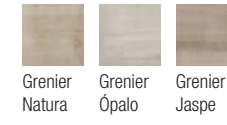

Listelo Feel Arena 15x31,6 P55 21 17,25 5.165.17.2772

Listelo Touch Azul 15x31,6 P55 21 17,25 5.165.4.2770

Listelo Touch Verde 15x31,6 P55 21 17,25 5.165.5.2770

Pavimentos sugeridos / Recommended flooring / Revêtements de sol conseillés

Grace Marfil / Beige / Arena⁽¹⁾

Época Abeto Bosco Taupe Castle Light

Castle Cocoa Castle Antic Fronda Musgo⁽¹⁾

Grace Plata / Gris / Perla

Style Ceniza Style Perla Style Blanco

Castle Antic Castle Cenere Bosco Cenere

Bosco Argent Bosco Taupe

Grace

Grenier Natura Grenier Ópalo Grenier Jaspe

Grenier Almond Grenier Taupe Grenier Pardo

Soft Arena / Marfil⁽¹⁾ / Coral⁽¹⁾

Fronda Musgo Style Taupe Época Abeto

Bosco Taupe Castle Light Castle Cocoa