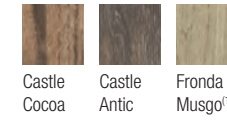

feel oro

touch arena

touch plata

touch verde

touch azul

charm arena

charm terra

charm plata

Listelo Feel Arena 15x31,6 P55 21 17,25 5.165.17.2772

Listelo Touch Azul 15x31,6 P55 21 17,25 5.165.4.2770

Listelo Touch Verde 15x31,6 P55 21 17,25 5.165.5.2770

Pavimentos sugeridos / Recommended flooring / Revêtements de sol conseillés

Grace Marfil / Beige / Arena⁽¹⁾

Época Abeto Bosco Taupe Castle Light

Castle Cocoa Castle Antic Fronda Musgo⁽¹⁾

Grace Plata / Gris / Perla

Style Ceniza Style Perla Style Blanco

Castle Antic Castle Cenere Bosco Cenere