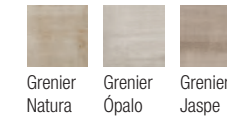

Grenier Almond Grenier Taupe Grenier Pardo

Touch