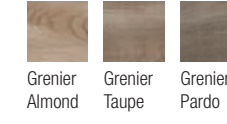

Tessin Ceniza Fronda Perla Fronda Marengo

Castle Antic Castle Cenere Bosco Cenere

Touch

Grenier Natura Grenier Ópalo Grenier Jaspe

Grenier Almond Grenier Taupe Grenier Pardo

Touch Arena

Época Abeto Bosco Taupe

Castle Light Castle Cocoa

Touch Verde

Tessin Ceniza Jura Argent Castle Antic

Fronda Musgo Bosco Taupe Age Wood Moka

Touch Plata / Azul

Style Ceniza Style Perla Style Marengo

Castle Antic Castle Cenere Bosco Cenere

Fronda Perla Fronda Marengo

Touch

Grenier Natura Grenier Ópalo Grenier Jaspe

Grenier Almond Grenier Taupe Grenier Pardo

Charm Arena

Época Abeto Bosco Taupe Castle Light Castle Cocoa

Fronda Musgo

Charm Terra