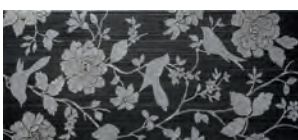

Dec. SILVER Negro 6
20 x 45,2 P77 8,56
5.714.3.1323