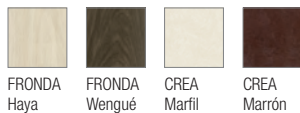

STABIA - STABIA RLV 2

REVESTIMIENTO
Pasta roja
Red body tiles
Pâte rouge

20X45,2 CM
7,87"X17,79"

STABIA Blanco	M09	2.715.12.2373
STABIA Malva	M09	2.715.70.2373
STABIA Marfil	M09	2.715.33.2373
STABIA Marrón	M09	2.715.9.2373
STABIA Negro	M09	2.715.3.2373

STABIA RELIEVE 2 Blanco	M14	2.715.12.2707
STABIA RELIEVE 2 Malva	M14	2.715.70.2707
STABIA RELIEVE 2 Marfil	M14	2.715.33.2707
STABIA RELIEVE 2 Marrón	M14	2.715.9.2707
STABIA RELIEVE 2 Negro	M14	2.715.3.2707

Pavimentos sugeridos
Recommended flooring
Revetements de sol conseillés

STABIA Blanco

STABIA Malva

STABIA Marfil

STABIA Marrón

STABIA Negro

Formato	pz/cj	m²/cj	cj/pl	m²/pl	kg/cj	kg/pl
20x45,2	17	1,54	55	84,70	24,00	1346
20x45,2 Rlv	17	1,54	55	84,70	24,00	1346

Mold. CÉNTURY Marrón 20
2 x 45,2 P30 3,70
5.632.9.126

Dec. ESENCIA PACK-2 2
Marfil 40 x 45,2 P123 2,96
5.724.33.2411

Dec. MISONY Marfil 6
20 x 45,2 P84 8,94
5.714.33.2383

Dec. LUSTRE Marrón 6
20 x 45,2 P58 8,92
5.714.9.2229

Dec. SILVER Negro 6
20 x 45,2 P77 8,56
5.714.3.1323

Mold. METAL 15
2 x 45,2 P41 2,54
5.632. 1.1211

Mold. CÉNTURY Malva 20
2 x 45,2 P30 3,70
5.632.70.126

Dec. FRAGANCIA PACK-2 2
Blanco 40 x 45,2 P123 2,96
5.724.12.2414

Dec. MISONY Blanco 6
20 x 45,2 P84 8,94
5.714.12.2383

Dec. LUSTRE Malva 6
20 x 45,2 P58 8,92
5.714.70.2229

Dec. LUSTRE Negro 6
20 x 45,2 P58 8,92
5.714.3.2229

Mold. CÉNTURY Negro 20
2 x 45,2 P30 3,70
5.632.3.126