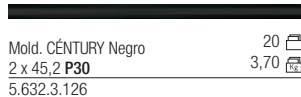

Mold. CÉNTURY Negro 20
2 x 45,2 P30 3,70
5.632.3.126