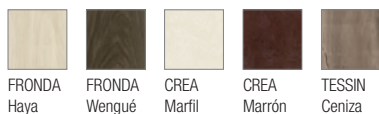

STABIA Marfil

STABIA Marrón