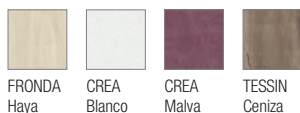

STABIA Malva