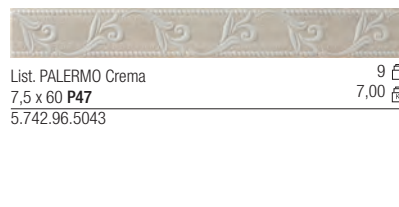

moka

List. PALERMO Crema
7,5 x 60 P47
5.742.96.5043

9
7,00