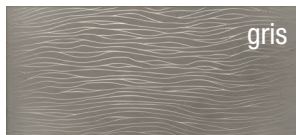

TORCELLO - TORCELLO RLV 2

REVESTIMIENTO
Pasta roja
Red body tiles
Pâte rouge

20X45,2 CM
7,87"X17,79"

TORCELLO Blanco	M09	2.715.12.2369
TORCELLO Marfil	M09	2.715.33.2369
TORCELLO Gris	M09	2.715.2.2369

TORCELLO RELIEVE 2 Blanco	M14	2.715.12.2409
TORCELLO RELIEVE 2 Marfil	M14	2.715.33.2409
TORCELLO RELIEVE 2 Gris	M14	2.715.2.2409

Pavimentos sugeridos Recommended flooring Revêtements de sol conseillés

TORCELLO Blanco

FRONDA Haya   CREA Blanco

TORCELLO Marfil

FRONDA Haya   CREA Marfil   MEDICI Blanco

TORCELLO Gris

FRONDA Marengo   CREA Marengo   MEDICI Marengo

blanco

rlv. 2 blanco

marfil

rlv. 2 marfil

gris

rlv. 2 gris

Dec. CINEMA PACK-2 Blanco 2
40 x 45,2 **P123** 2,94
5.724.12.2413

Dec. LAGUNA Blanco 6
20 x 45,2 **P59** 8,80
5.714.12.522

Dec. VENECIA Blanco 6
20 x 45,2 **P72** 8,80
5.714.12.608

Dec. LAGUNA Marfil 6
20 x 45,2 **P59** 8,80
5.714.33.522

Dec. VENECIA Marfil 6
20 x 45,2 **P72** 8,80
5.714.33.608

Dec. LAGUNA Gris 6
20 x 45,2 **P59** 8,80
5.714.2.522

List. LINEAS Blanco 6
5 x 45,2 **P25** 2,16
5.723.12.503

List. LINEAS Marfil 6
5 x 45,2 **P25** 2,16
5.723.33.503

Formato	pz/cj	m²/cj	cj/pl	m²/pl	kg/cj	kg/pl
20x45,2	17	1,54	55	84,70	24,00	1346
20x45,2 Rlv	17	1,54	55	84,70	24,00	1346