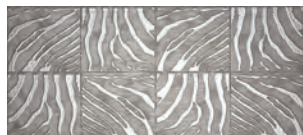

Dec. LAGUNA Gris 6
20 x 45,2 **P59** 8,80
5.714.2.522

List. LINEAS Blanco 6
5 x 45,2 **P25** 2,16
5.723.12.503

List. LINEAS Marfil 6
5 x 45,2 **P25** 2,16
5.723.33.503

Formato	pz/cj	m²/cj	cj/pl	m²/pl	kg/cj	kg/pl
20x45,2	17	1,54	55	84,70	24,00	1346
20x45,2 Rlv	17	1,54	55	84,70	24,00	1346