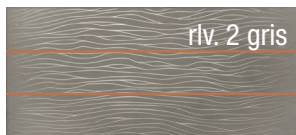

TORCELLO - TORCELLO RLV 2

REVESTIMIENTO
Pasta roja
Red body tiles
Pâte rouge

20X45,2 CM
7,87"X17,79"

TORCELLO Blanco	M09	2.715.12.2369
TORCELLO Marfil	M09	2.715.33.2369
TORCELLO Gris	M09	2.715.2.2369

TORCELLO RELIEVE 2 Blanco	M14	2.715.12.2409
TORCELLO RELIEVE 2 Marfil	M14	2.715.33.2409
TORCELLO RELIEVE 2 Gris	M14	2.715.2.2409

Pavimentos sugeridos Recommended flooring Revêtements de sol conseillés

TORCELLO Blanco

FRONDA Haya   CREA Blanco

TORCELLO Marfil

FRONDA Haya   CREA Marfil   MEDICI Blanco

TORCELLO Gris

FRONDA Marengo   CREA Marengo   MEDICI Marengo

blanco

rlv. 2 blanco

marfil

rlv. 2 marfil

gris

rlv. 2 gris

Dec. CINEMA PACK-2 Blanco 2
40 x 45,2 **P123** 2,94
5.724.12.2413

Dec. LAGUNA Blanco 6
20 x 45,2 **P59** 8,80
5.714.12.522

Dec. VENECIA Blanco 6
20 x 45,2 **P72** 8,80
5.714.12.608

Dec. LAGUNA Marfil 6
20 x 45,2 **P59** 8,80
5.714.33.522

Dec. VENECIA Marfil 6
20 x 45,2 **P72** 8,80
5.714.33.608

Dec. LAGUNA Gris 6
20 x 45,2 **P59** 8,80
5.714.2.522

List. LINEAS Blanco 6
5 x 45,2 **P25** 2,16
5.723.12.503

List. LINEAS Marfil 6
5 x 45,2 **P25** 2,16
5.723.33.503

Formato	pz/cj	m²/cj	cj/pl	m²/pl	kg/cj	kg/pl
20x45,2	17	1,54	55	84,70	24,00	1346
20x45,2 Rlv	17	1,54	55	84,70	24,00	1346