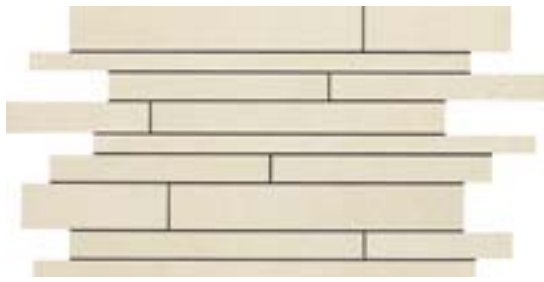

ALIZE

29,7x48,2 cm — 9,2 mm • Muretos

BRANCO
FG5613

29,7x48,2 cm