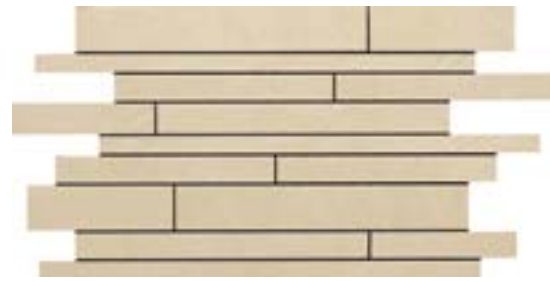

ALIZE

29,7x48,2 cm — 9,2 mm • Muretos

BRANCO
FG5613

29,7x48,2 cm

CORAL
FG5617

29,7x48,2 cm

CINZA
FG5618

29,7x48,2 cm