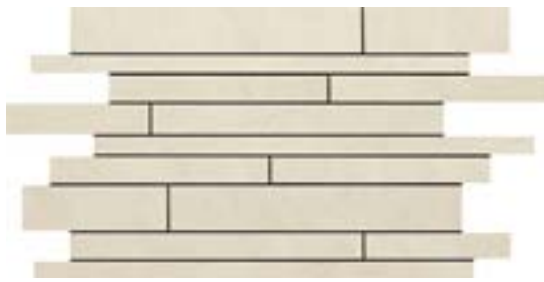

ALIZE

29,7x48,2 cm — 9,2 mm • Muretos

BRANCO
FG5613

29,7x48,2 cm

CORAL
FG5617

29,7x48,2 cm

CINZA
FG5618

29,7x48,2 cm